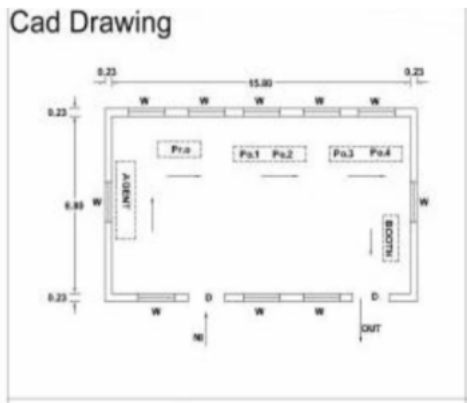

Google Map View

Polling Station Building Front View

Polling Station Front View

Cad View

Key MAP View

சட்டமன்றத் தொகுதியின் எண் மற்றும் பெயர் : 203-ஸ்ரீவில்லிப்புத்தூர்
பிரிவு எண் மற்றும் பெயர் 1-திருவில்லிப்புத்தூர் ந, வார்டு 30 மடவார் விளாகம் கீழ்த்தெரு