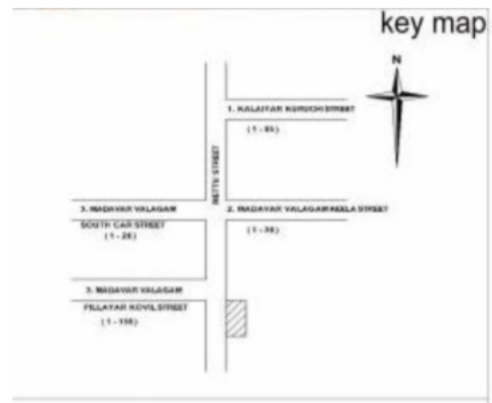

Google Map View

Polling Station Building Front View

Polling Station Front View

Cad View

Key MAP View

சட்டமன்றத் தொகுதியின் எண் மற்றும் பெயர் : 203-ஸ்ரீவில்லிப்புத்தூர்
பிரிவு எண் மற்றும் பெயர் 1-திருவில்லிப்புத்தூர் ந, வார்டு 30 மடவார் விளாகம் கீழ்த்தெரு