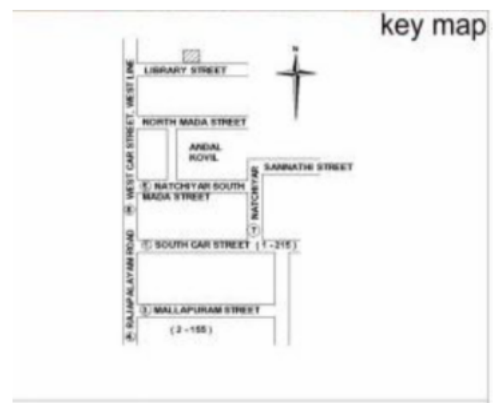

வாக்காளர் பதிவு அலுவலரின்  
கையொப்பம்

Nazri Naksha

Google Map View

Polling Station Building Front View

Polling Station Front View

Cad View

Key MAP View

சட்டமன்றத் தொகுதியின் எண் மற்றும் பெயர் : 203-ஸ்ரீவில்லிப்புத்தூர்  
பிரிவு எண் மற்றும் பெயர் 1-திருவில்லிப்புத்தூர் ந, வார்டு 31 தெற்குரதவீதி