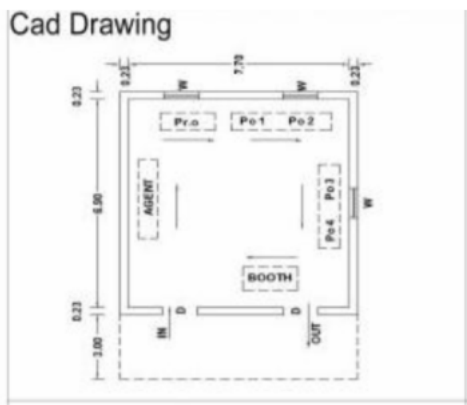

Google Map View

Polling Station Building Front View

Polling Station Front View

Cad View

Key MAP View

சட்டமன்றத் தொகுதியின் எண் மற்றும் பெயர் : 203-ஸ்ரீவில்லிப்புத்தூர்
பிரிவு எண் மற்றும் பெயர் 1-திருவில்லிப்புத்தூர் ந, வார்டு 31 மல்லபுரம்தெரு