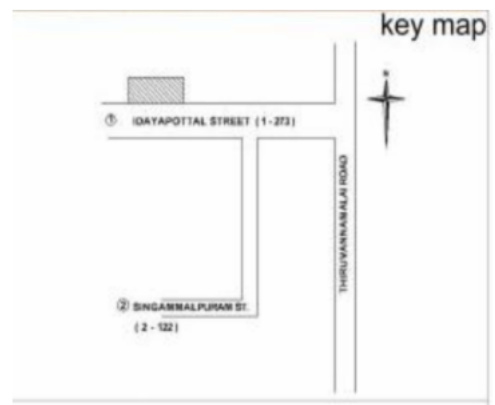

Google Map View

Polling Station Building Front View

Polling Station Front View

Cad View

Key MAP View

சட்டமன்றத் தொகுதியின் எண் மற்றும் பெயர் : 203-ஸ்ரீவில்லிப்புத்தூர்
பிரிவு எண் மற்றும் பெயர் 1-திருவில்லிப்புத்தூர் ந, வார்டு 31 மல்லபுரம்தெரு