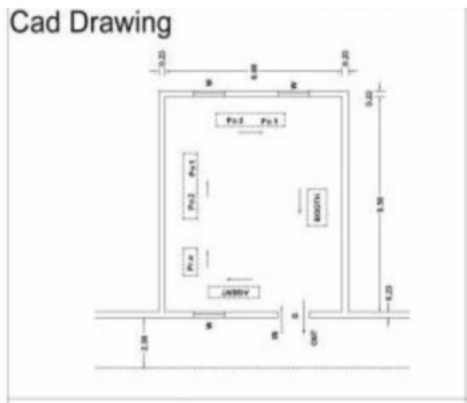

**Google Map View**

**Polling Station Building Front View**

**Polling Station Front View**

**Cad View**

**Key MAP View**

1	YXB0353755	பெயர் : சீனிவாசன் - தந்தையின் பெயர்: வீரையா - வீட்டு எண் : 1 வயது : 51 பாலினம் : ஆண்	Photo is available	2	YXB0353763	பெயர் : சரவணசெல்வி - கணவர் பெயர்: சீனிவாசன் - வீட்டு எண் : 1 வயது : 44 பாலினம் : பெண்	Photo is available	3	YXB0959775	பெயர் : பாண்டியராஜன் - தந்தையின் பெயர்: பலராமன் - வீட்டு எண் : 1a வயது : 48 பாலினம் : ஆண்	Photo is available
4	YXB0959767	பெயர் : அழகுநாச்சியார் - கணவர் பெயர்: பாண்டியராஜன் - வீட்டு எண் : 1a வயது : 42 பாலினம் : பெண்	Photo is available	5	YXB0353839	பெயர் : முத்துவேல் - தந்தையின் பெயர்: சுப்புரமணியன் - வீட்டு எண் : 2 வயது : 66 பாலினம் : ஆண்	Photo is available	6	YXB2134732	பெயர் : மாரிவிக்கேஷ்வரன் தந்தையின் பெயர்: மாரிசங்கர் வீட்டு எண் : 2/37 வயது : 22 பாலினம் : ஆண்	Photo is available
7	YXB1784644	பெயர் : ஜெயக்குமார் - தந்தையின் பெயர்: பூதம்பிள்ளை - வீட்டு எண் : 4 வயது : 68 பாலினம் : ஆண்	Photo is available	8	YXB0110205	பெயர் : மணிகண்டபிரபு - தந்தையின் பெயர்: ஜெயக்குமார் - வீட்டு எண் : 4 வயது : 41 பாலினம் : ஆண்	Photo is available	9	YXB0110197	பெயர் : வெங்கடசுப்பிரமணியன் - தந்தையின் பெயர்: ஜெயக்குமார் - வீட்டு எண் : 4 வயது : 37 பாலினம் : ஆண்	Photo is available
10	YXB1311703	பெயர் : சின்னகண்ணன் தந்தையின் பெயர்: சீதாராமன் வீட்டு எண் : 5/2ஏ வயது : 71 பாலினம் : ஆண்	Photo is available	11	YXB1311695	பெயர் : புஷ்பம் கணவர் பெயர்: சின்னகண்ணன் வீட்டு எண் : 5/2ஏ வயது : 64 பாலினம் : பெண்	Photo is available	12	YXB1983113	பெயர் : பிரியாவினிதா தந்தையின் பெயர்: ஆதிநாராயணன் வீட்டு எண் : 5A வயது : 28 பாலினம் : பெண்	Photo is available
13	YXB1266063	பெயர் : சுபேத தந்தையின் பெயர்: சந்தோஷம் வீட்டு எண் : 6a வயது : 27 பாலினம் : பெண்	Photo is available	14	YXB0447193	பெயர் : உலகம்மாள் - கணவர் பெயர்: சண்முகக்குமார் - வீட்டு எண் : 7 வயது : 52 பாலினம் : பெண்	Photo is available	15	YXB0447201	பெயர் : சண்முககுமார் - தந்தையின் பெயர்: சுந்தரம் - வீட்டு எண் : 7/31 வயது : 61 பாலினம் : ஆண்	Photo is available
16	YXB2051985	பெயர் : வெங்கடேஷ் தாயின் பெயர்: கார்த்திக் வீட்டு எண் : 7/31 வயது : 30 பாலினம் : ஆண்	Photo is available	17	YXB2052090	பெயர் : சிவசைலம் தந்தையின் பெயர்: சண்முககுமார் வீட்டு எண் : 7/31 வயது : 23 பாலினம் : ஆண்	Photo is available	18	YXB1784669	பெயர் : சங்கரி - கணவர் பெயர்: கலியமூர்த்தி - வீட்டு எண் : 8 வயது : 56 பாலினம் : பெண்	Photo is available
19	YXB0613711	பெயர் : மணிகண்டன் - தந்தையின் பெயர்: கலியமூர்த்தி - வீட்டு எண் : 8 வயது : 33 பாலினம் : ஆண்	Photo is available	20	YXB1176338	பெயர் : சுகாஷினி - தந்தையின் பெயர்: பாபுகுமார் - வீட்டு எண் : 8 வயது : 27 பாலினம் : பெண்	Photo is available	21	FPQ4136446	பெயர் : பத்மா - கணவர் பெயர்: பிச்சை - வீட்டு எண் : 8-1 வயது : 52 பாலினம் : பெண்	Photo is available
22	YXB0109983	பெயர் : ராஜேஸ்வரி - கணவர் பெயர்: மணிகண்டன் - வீட்டு எண் : 10 வயது : 59 பாலினம் : பெண்	Photo is available	23	YXB2183101	பெயர் : பொன்னுத்துரை தந்தையின் பெயர்: கதிரேசன் வீட்டு எண் : 11பி/47அ வயது : 47 பாலினம் : ஆண்	Photo is available	24	YXB2341733	பெயர் : அ ஜெயா கணவர் பெயர்: பொன்னுதுரை வீட்டு எண் : 11பி/47ஏ வயது : 44 பாலினம் : பெண்	Photo is available
25	YXB0440511	பெயர் : இராஜேந்திரன் - தாயின் பெயர்: வெள்ளையம்மாள் - வீட்டு எண் : 12 வயது : 56 பாலினம் : ஆண்	Photo is available	26	YXB0815696	பெயர் : குட்டி - கணவர் பெயர்: பாபுகுமார் - வீட்டு எண் : 12 வயது : 53 பாலினம் : பெண்	Photo is available	27	YXB2083251	பெயர் : குருவம்மாள் கணவர் பெயர்: ராஜேந்திரன் வீட்டு எண் : 12 வயது : 45 பாலினம் : பெண்	Photo is available
28	YXB2274959	பெயர் : கலின்ராகவன் ர தந்தையின் பெயர்: ரத்தினகுமார் வீட்டு எண் : 12/1 வயது : 19 பாலினம் : ஆண்	Photo is available	29	YXB1016666	பெயர் : விஜயகுமார் - தந்தையின் பெயர்: பெருமாள் - வீட்டு எண் : 12A வயது : 57 பாலினம் : ஆண்	Photo is available	30	YXB1266071	பெயர் : ராஜாஅதிபன் வி தந்தையின் பெயர்: விஜயகுமார் வீட்டு எண் : 12a வயது : 26 பாலினம் : ஆண்	Photo is available