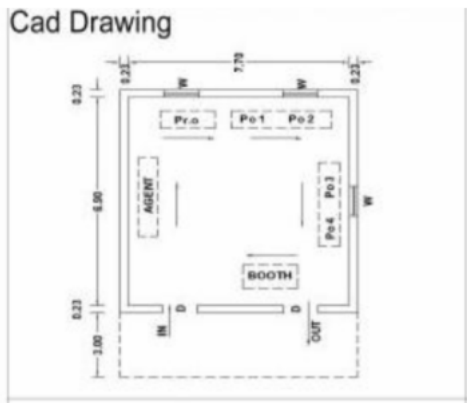

Google Map View

Polling Station Building Front View

Polling Station Front View

Cad View

Key MAP View

சட்டமன்றத் தொகுதியின் எண் மற்றும் பெயர் : 203-ஸ்ரீவில்லிப்புத்தூர் பிரிவு எண் மற்றும் பெயர் 1-திருவில்லிப்புத்தூர் ந, வார்டு 33 கிருஷ்ணன் கோவில் தெரு