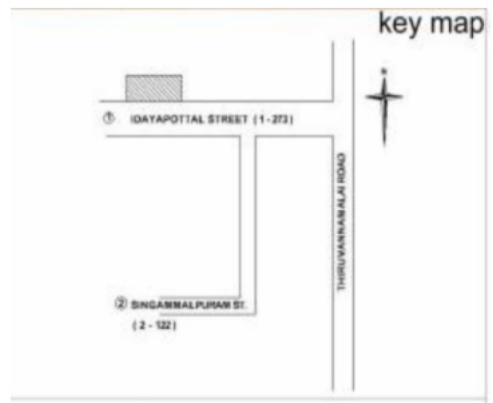

Google Map View

Polling Station Building Front View

Polling Station Front View

Cad View

Key MAP View

சட்டமன்றத் தொகுதியின் எண் மற்றும் பெயர் : 203-ஸ்ரீவில்லிப்புத்தூர் பிரிவு எண் மற்றும் பெயர் 1-திருவில்லிப்புத்தூர் ந, வார்டு 33 கிருஷ்ணன் கோவில் தெரு