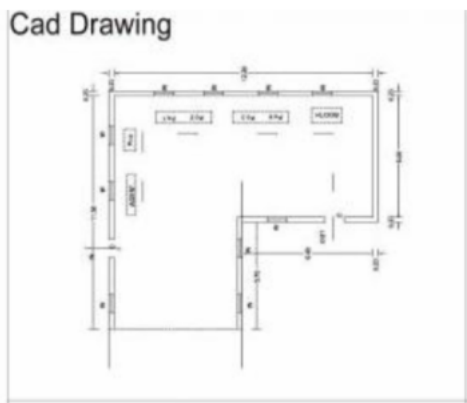

Google Map View

Polling Station Building Front View

Polling Station Front View

Cad View

Key MAP View

1 பெயர் : வீரபாண்டியன் - தந்தையின் பெயர்: தங்கவேலு - வீட்டு எண் : 1-6 வயது : 71 பாலினம் : ஆண்	YXB0722199	Photo is available	2 பெயர் : மாரியம்மாள் - கணவர் பெயர்: லிங்கம் - வீட்டு எண் : 1-6 வயது : 60 பாலினம் : பெண்	YXB0816637	Photo is available	3 பெயர் : வீரலட்சுமி என்ற ராதிகா - தந்தையின் பெயர்: வீரபாண்டியன் - வீட்டு எண் : 1-6 வயது : 45 பாலினம் : பெண்	YXB0722223	Photo is available
4 பெயர் : கணேஷ் - தந்தையின் பெயர்: வீரபாண்டியன் - வீட்டு எண் : 1-6 வயது : 42 பாலினம் : ஆண்	YXB0722207	Photo is available	5 பெயர் : அருண் குமார் - தந்தையின் பெயர்: லிங்கம் - வீட்டு எண் : 1-6 வயது : 39 பாலினம் : ஆண்	YXB0816660	Photo is available	6 பெயர் : அய்யம்மாள் - கணவர் பெயர்: கணேஷ் - வீட்டு எண் : 1-6 வயது : 35 பாலினம் : பெண்	YXB0722215	Photo is available
7 பெயர் : ஜெஸிவில்சன் - தந்தையின் பெயர்: வில்லயம்ஸ் - வீட்டு எண் : 1-6 வயது : 34 பாலினம் : ஆண்	YXB0355982	Photo is available	8 பெயர் : ஜீவராஜ் தந்தையின் பெயர்: ஜோதி வீட்டு எண் : 1/6/1/4 வயது : 52 பாலினம் : ஆண்	YXB1312446	Photo is available	9 பெயர் : சுகந்தி கணவர் பெயர்: ஜீவராஜ் வீட்டு எண் : 1/6/1/4 வயது : 49 பாலினம் : பெண்	YXB1312438	Photo is available
10 பெயர் : சுவீடின் ஜீ தந்தையின் பெயர்: ஜீவராஜ் ஜோ வீட்டு எண் : 1/6/1/4 வயது : 20 பாலினம் : பெண்	YXB2235869	Photo is available	11 பெயர் : சபாஷ் தந்தையின் பெயர்: குமரகுரு வீட்டு எண் : 1/8/23 வயது : 26 பாலினம் : ஆண்	YXB1265875	Photo is available	12 பெயர் : உமாதேவி தி கணவர் பெயர்: திருப்பதி வீட்டு எண் : 1/10/1/8 வயது : 31 பாலினம் : பெண்	YXB2217362	Photo is available
13 பெயர் : குமரகுரு தந்தையின் பெயர்: ஆறுமுகம் வீட்டு எண் : 1/23 வயது : 38 பாலினம் : ஆண்	YXB1265859	Photo is available	14 பெயர் : ரிவைவலின் ஆலிவ் நோ தந்தையின் பெயர்: நோவா ஆபிரகாம் வீட்டு எண் : 1/10, 1/2 வயது : 25 பாலினம் : பெண்	YXB2250710	Photo is available	15 பெயர் : கிருஷ்ணவேணி - கணவர் பெயர்: நம்பெருமாள் - வீட்டு எண் : 3 வயது : 70 பாலினம் : பெண்	FPQ3805256	Photo is available
16 பெயர் : வீராச்சாமி - தந்தையின் பெயர்: மாரியப்பன் - வீட்டு எண் : 5-3 வயது : 67 பாலினம் : ஆண்	YXB0158105	Photo is available	17 பெயர் : முருகேஸ்வரி - கணவர் பெயர்: வீராச்சாமி - வீட்டு எண் : 5-3 வயது : 56 பாலினம் : பெண்	YXB0158089	Photo is available	18 பெயர் : கோவிந்தராஜ் - தந்தையின் பெயர்: முத்தையா - வீட்டு எண் : 5C-1-10 வயது : 51 பாலினம் : ஆண்	YXB0904698	Photo is available
19 பெயர் : சாந்தாலெட்சுமி - கணவர் பெயர்: கோவிந்தராஜ் - வீட்டு எண் : 5C-1-10 வயது : 47 பாலினம் : பெண்	YXB0904706	Photo is available	20 பெயர் : மனோஜா கோ தந்தையின் பெயர்: கோவிந்தராஜ் வீட்டு எண் : 5சி-1-10 வயது : 20 பாலினம் : பெண்	YXB2188175	Photo is available	21 பெயர் : ஜெகதீசன் - தந்தையின் பெயர்: மாடசாமி - வீட்டு எண் : 5c-1-12 வயது : 51 பாலினம் : ஆண்	FPQ3859071	Photo is available
22 பெயர் : பாக்கியலட்சுமி கணவர் பெயர்: ஜெயலட்சுமணன் வீட்டு எண் : 5c/1/12/1 வயது : 57 பாலினம் : பெண்	YXB1207018	Photo is available	23 பெயர் : வினிதா தந்தையின் பெயர்: ஜெயலட்சுமணன் வீட்டு எண் : 5சி-1-12-1 வயது : 33 பாலினம் : பெண்	YXB1204551	Photo is available	24 பெயர் : விக்னாஷ் தந்தையின் பெயர்: ஜெயலட்சுமணன் வீட்டு எண் : 5சி-1-12-1 வயது : 27 பாலினம் : ஆண்	YXB1204361	Photo is available
25 பெயர் : கோவிந்தன் - தந்தையின் பெயர்: சாத்தான் - வீட்டு எண் : 6 வயது : 74 பாலினம் : ஆண்	YXB0614701	Photo is available	26 பெயர் : தாயம்மாள் - கணவர் பெயர்: கோவிந்தன் - வீட்டு எண் : 6 வயது : 70 பாலினம் : பெண்	YXB0614693	Photo is available	27 பெயர் : சாந்தகுமார் - தந்தையின் பெயர்: கோவிந்தன் - வீட்டு எண் : 6 வயது : 42 பாலினம் : ஆண்	YXB0614727	Photo is available
28 பெயர் : சுகாகனி - கணவர் பெயர்: சாந்தகுமார் - வீட்டு எண் : 6 வயது : 40 பாலினம் : பெண்	YXB0614719	Photo is available	29 பெயர் : ராமலக்ஷ்மி நந்தினி வெண்ணிமலைராஜ் தந்தையின் பெயர்: வெண்ணிமலைராஜ் வீட்டு எண் : 6ஏ1 வயது : 24 பாலினம் : பெண்	YXB2105443	Photo is available	30 பெயர் : குரு சீ தந்தையின் பெயர்: வெண்ணிமலை ராஜ் வீட்டு எண் : 6ஏ1 வயது : 22 பாலினம் : பெண்	YXB2129302	Photo is available