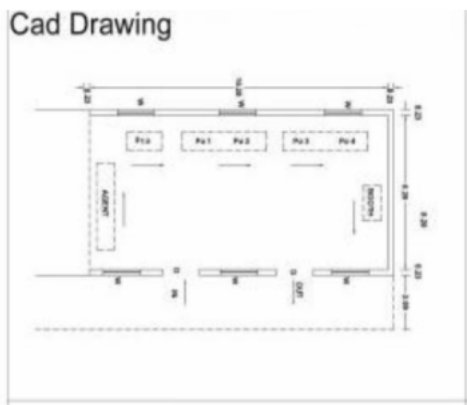

Google Map View

Polling Station Building Front View

Polling Station Front View

Cad View

Key MAP View

1 பெயர் : மலர்மண்ணன் - தந்தையின் பெயர்: சின்னமாட்சாமி - வீட்டு எண் : 1-2 வயது : 46 பாலினம் : ஆண்	YXB0307777 Photo is available	2 பெயர் : சின்னத்தாய் - தந்தையின் பெயர்: மலர்மண்ணன் - வீட்டு எண் : 1-2 வயது : 40 பாலினம் : ஆண்	YXB0307793 Photo is available	3 பெயர் : காசிராஜா - தந்தையின் பெயர்: சந்திரன் - வீட்டு எண் : 2 வயது : 32 பாலினம் : ஆண்	YXB0614917 Photo is available
4 பெயர் : காந்தி - தந்தையின் பெயர்: வெளியப்பன் - வீட்டு எண் : 4 வயது : 62 பாலினம் : ஆண்	YXB1843986 Photo is available	5 பெயர் : கோவிந்தம்மாள் க கணவர் பெயர்: கருப்பையா வீட்டு எண் : 6/269/12 வயது : 60 பாலினம் : பெண்	YXB2268399 Photo is available	6 பெயர் : குருசாமி - தந்தையின் பெயர்: லட்சுமணன் - வீட்டு எண் : 16 வயது : 58 பாலினம் : ஆண்	YXB0307728 Photo is available
7 பெயர் : ரோஜ்மேரி - தந்தையின் பெயர்: குருசாமி - வீட்டு எண் : 16 வயது : 53 பாலினம் : பெண்	YXB0307736 Photo is available	8 பெயர் : காசிராஜன் - தந்தையின் பெயர்: குருசாமி - வீட்டு எண் : 16 வயது : 42 பாலினம் : ஆண்	YXB0307769 Photo is available	9 பெயர் : சசிக்குமார் மு தந்தையின் பெயர்: முத்தையா வீட்டு எண் : 44 வயது : 48 பாலினம் : ஆண்	YXB2342442 Photo is available
10 பெயர் : சமுத்திரக்கனி ச கணவர் பெயர்: சசிக்குமார் வீட்டு எண் : 44 வயது : 47 பாலினம் : பெண்	YXB2342467 Photo is available	11 பெயர் : மயிலராஜ் - தந்தையின் பெயர்: அமுஸ்கனி - வீட்டு எண் : 69 வயது : 45 பாலினம் : ஆண்	YXB0111864 Photo is available	12 பெயர் : பெருமாள்சாமி - தந்தையின் பெயர்: சந்தனம் - வீட்டு எண் : 86-3 வயது : 45 பாலினம் : ஆண்	YXB0450387 Photo is available
13 பெயர் : வித்யா - கணவர் பெயர்: பெருமாள்சாமி - வீட்டு எண் : 86-3 வயது : 37 பாலினம் : பெண்	YXB0450395 Photo is available	14 பெயர் : பொன்றாஜ் தந்தையின் பெயர்: முருகன் வீட்டு எண் : 87/10 வயது : 26 பாலினம் : ஆண்	YXB1217967 Photo is available	15 பெயர் : பாண்டியன் - தந்தையின் பெயர்: சதுரகிரியான் - வீட்டு எண் : 106 வயது : 72 பாலினம் : ஆண்	YXB1843994 Photo is available
16 பெயர் : சரஸ்வதி - கணவர் பெயர்: பாண்டியன் - வீட்டு எண் : 106 வயது : 65 பாலினம் : பெண்	YXB1844000 Photo is available	17 பெயர் : இராஜ்குமார் - தந்தையின் பெயர்: பாண்டியன் - வீட்டு எண் : 106 வயது : 38 பாலினம் : ஆண்	FPQ3913316 Photo is available	18 பெயர் : ராஜ்கோபால் - தந்தையின் பெயர்: ஜெகநாதன் - வீட்டு எண் : 108 வயது : 42 பாலினம் : ஆண்	FPQ3002086 Photo is available
19 பெயர் : சந்திரா - கணவர் பெயர்: பால்ராஜ் - வீட்டு எண் : 110 வயது : 73 பாலினம் : பெண்	YXB1844034 Photo is available	20 பெயர் : இராமையா - தந்தையின் பெயர்: மாயாண்டி - வீட்டு எண் : 149 வயது : 81 பாலினம் : ஆண்	YXB1844042 Photo is available	21 பெயர் : இராக்கம்மாள் - கணவர் பெயர்: இராமையா - வீட்டு எண் : 149 வயது : 76 பாலினம் : பெண்	YXB1844059 Photo is available
22 பெயர் : பால்ராஜ் தந்தையின் பெயர்: ராஜ் வீட்டு எண் : 166 வயது : 28 பாலினம் : ஆண்	YXB2127587 Photo is available	23 பெயர் : ர.முத்துலட்சுமி தந்தையின் பெயர்: ரத்தினசாமி வீட்டு எண் : 169 வயது : 23 பாலினம் : பெண்	YXB2152320 Photo is available	24 பெயர் : மாரிசெல்வம் மா தந்தையின் பெயர்: மாரியப்பன் வீட்டு எண் : 173 வயது : 31 பாலினம் : ஆண்	YXB2249803 Photo is available
25 பெயர் : மா.மாட்சாமி தந்தையின் பெயர்: மாரியப்பன் வீட்டு எண் : 173 வயது : 27 பாலினம் : ஆண்	YXB2150266 Photo is available	26 பெயர் : சுப்பையா தந்தையின் பெயர்: கருப்பையா வீட்டு எண் : 176 வயது : 62 பாலினம் : ஆண்	YXB2158384 Photo is available	27 பெயர் : பவித்ரா தந்தையின் பெயர்: காளிராஜ் வீட்டு எண் : 184 வயது : 27 பாலினம் : பெண்	YXB1265685 Photo is available
28 பெயர் : ரமணி தந்தையின் பெயர்: கதிரேசன் வீட்டு எண் : 193 வயது : 25 பாலினம் : பெண்	YXB1228170 Photo is available	29 பெயர் : திரெளபதியம்மாள் கணவர் பெயர்: ராஜேந்திரன் வீட்டு எண் : 198 வயது : 34 பாலினம் : பெண்	YXB1265735 Photo is available	30 பெயர் : காளியம்மாள் - கணவர் பெயர்: முருகன் - வீட்டு எண் : 225 வயது : 64 பாலினம் : பெண்	YXB1844067 Photo is available