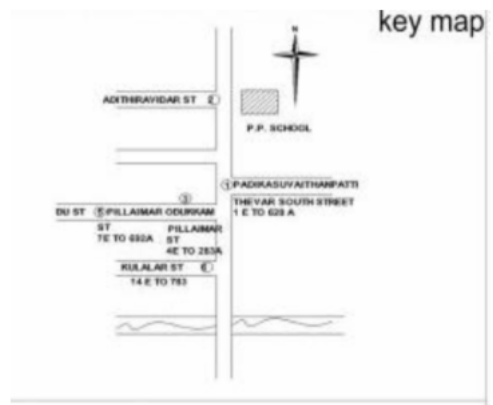

Key MAP View