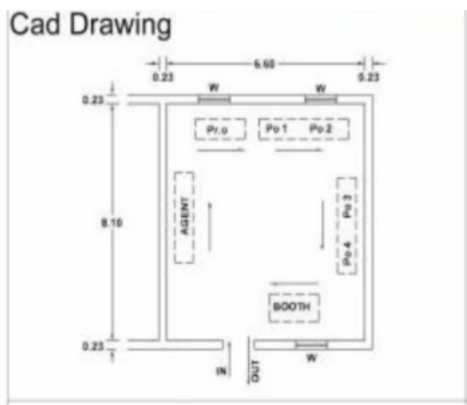

Google Map View

Polling Station Building Front View

Polling Station Front View

Cad View

Key MAP View

1	YXB0415463	பெயர் : சாந்தி - கணவர் பெயர்: ரமணன் - வீட்டு எண் : 1-32 வயது : 40 பாலினம் : பெண்	Photo is available
---	------------	---	--------------------