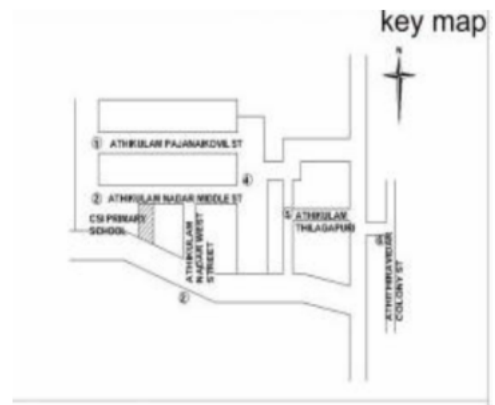

Cad View

Key MAP View