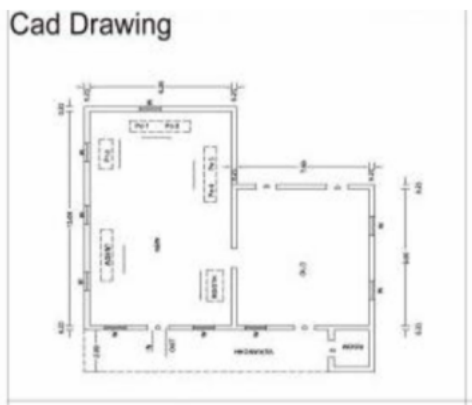

Cad View

Key MAP View