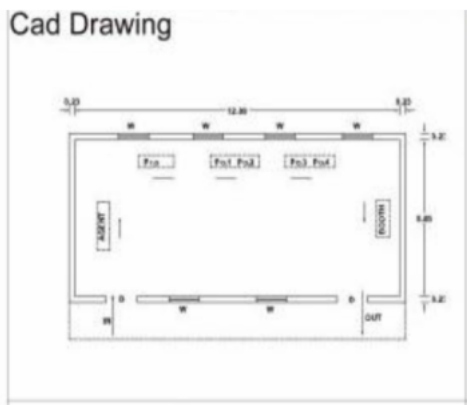

Google Map View

Polling Station Building Front View

Polling Station Front View

Cad View

Key MAP View

1 பெயர் : சஞ்சீவிராஜ் - தந்தையின் பெயர்: ஆதிமூல நாயக்கர் - வீட்டு எண் : 1 வயது : 69 பாலினம் : ஆண்	YXB1866524	Photo is available	2 பெயர் : இந்திரா - கணவர் பெயர்: சஞ்சீவிராஜ் - வீட்டு எண் : 1 வயது : 59 பாலினம் : பெண்	YXB1866532	Photo is available	3 பெயர் : கௌரி கணவர் பெயர்: கருப்பசாமி வீட்டு எண் : 01 வயது : 23 பாலினம் : பெண்	YXB2107563	Photo is available
4 பெயர் : ஜெகநாதன் - தந்தையின் பெயர்: கந்தசாமி - வீட்டு எண் : 1-5 வயது : 74 பாலினம் : ஆண்	YXB0452409	Photo is available	5 பெயர் : சகாதேவன் - தந்தையின் பெயர்: ஜெகநாதன் - வீட்டு எண் : 1-5 வயது : 33 பாலினம் : ஆண்	YXB0452425	Photo is available	6 பெயர் : திலிப்குமார் - தந்தையின் பெயர்: வெங்கிடராமுலு - வீட்டு எண் : 1-6 வயது : 34 பாலினம் : ஆண்	YXB0452391	Photo is available
7 பெயர் : திலகவதி - கணவர் பெயர்: வீரராகவன் - வீட்டு எண் : 1-16 வயது : 36 பாலினம் : பெண்	YXB0825331	Photo is available	8 பெயர் : கார்த்திகா - தந்தையின் பெயர்: சந்திரன் - வீட்டு எண் : 1-69 வயது : 35 பாலினம் : பெண்	YXB0417469	Photo is available	S 9 பெயர் : ஜெயக்குமார் - தந்தையின் பெயர்: வெங்கடசாமி - வீட்டு எண் : 1-100 வயது : 50 பாலினம் : ஆண்	YXB0161026	Photo is available
# 10 பெயர் : சுலோக்சனா - கணவர் பெயர்: சஞ்சீவி - வீட்டு எண் : 58 பி வயது : 43 பாலினம் : பெண்	YXB0160994	Photo is available	S 11 பெயர் : சல்மா - கணவர் பெயர்: ஜெயக்குமார் - வீட்டு எண் : 1-100 வயது : 41 பாலினம் : பெண்	YXB0161356	Photo is available	12 பெயர் : சதர்ம சதனா - தந்தையின் பெயர்: ராதாகிருஷ்ணன் - வீட்டு எண் : 1-128 வயது : 39 பாலினம் : ஆண்	YXB0825398	Photo is available
13 பெயர் : விஷ்ணு பிரசாத் - தந்தையின் பெயர்: ராதாகிருஷ்ணன் - வீட்டு எண் : 1-128 வயது : 34 பாலினம் : ஆண்	YXB0825380	Photo is available	14 பெயர் : கார்த்திகைகண்ணன் - தந்தையின் பெயர்: புளுகன் - வீட்டு எண் : 1-156 வயது : 48 பாலினம் : ஆண்	YXB0452458	Photo is available	15 பெயர் : அசோதையம்மாள் - கணவர் பெயர்: பலராமன் - வீட்டு எண் : 1-169 வயது : 80 பாலினம் : பெண்	YXB0161273	Photo is available
16 பெயர் : ராஜாராம் - தந்தையின் பெயர்: பலராமன் - வீட்டு எண் : 1-169 வயது : 63 பாலினம் : ஆண்	YXB0161216	Photo is available	17 பெயர் : மகேஸ்வரி - கணவர் பெயர்: ராஜாராம் - வீட்டு எண் : 1-169 வயது : 48 பாலினம் : பெண்	YXB0161281	Photo is available	18 பெயர் : வசந்தகுமார் தந்தையின் பெயர்: ராஜாராம் வீட்டு எண் : 1/169 வயது : 24 பாலினம் : ஆண்	YXB2039923	Photo is available
19 பெயர் : ராஜேந்திரன் - தந்தையின் பெயர்: ஆதிமூல நாயக்கர் - வீட்டு எண் : 2 வயது : 73 பாலினம் : ஆண்	YXB1866540	Photo is available	20 பெயர் : மகாலட்சுமி - கணவர் பெயர்: ராஜேந்திரன் - வீட்டு எண் : 2 வயது : 64 பாலினம் : பெண்	YXB1866557	Photo is available	21 பெயர் : சின்னக்கருப்பையா - தந்தையின் பெயர்: குருசாமி - வீட்டு எண் : 2 வயது : 60 பாலினம் : ஆண்	YXB0117952	Photo is available
22 பெயர் : அமுதா - கணவர் பெயர்: பிரபு - வீட்டு எண் : 2 வயது : 39 பாலினம் : பெண்	YXB0825224	Photo is available	23 பெயர் : பொன்னுச்சாமி - தந்தையின் பெயர்: முருகேசன் - வீட்டு எண் : 2 வயது : 29 பாலினம் : ஆண்	YXB0963884	Photo is available	24 பெயர் : முத்துக்கனி தந்தையின் பெயர்: சேகர் வீட்டு எண் : 2 வயது : 28 பாலினம் : பெண்	ZWN1355544	Photo is available
25 பெயர் : செல்வராணி கணவர் பெயர்: ஜெயக்குமார் வீட்டு எண் : 2/8 வயது : 29 பாலினம் : பெண்	YXB2107548	Photo is available	26 பெயர் : சரண்யா - தந்தையின் பெயர்: ஸ்ரீராமுலு - வீட்டு எண் : 2-187 வயது : 34 பாலினம் : பெண்	YXB0963975	Photo is available	27 பெயர் : விஜயலட்சுமி - கணவர் பெயர்: சினீவாசகன் - வீட்டு எண் : 2/192 வயது : 40 பாலினம் : பெண்	YXB0117994	Photo is available
28 பெயர் : வித்யாலட்சுமி - கணவர் பெயர்: கோவிந்தராஜ் - வீட்டு எண் : 2-212 வயது : 36 பாலினம் : பெண்	YXB0417527	Photo is available	29 பெயர் : பொய்யாளி க தந்தையின் பெயர்: கணேசன் வீட்டு எண் : 2ஏ வயது : 27 பாலினம் : பெண்	YXB2296648	Photo is available	30 பெயர் : முத்துமாரி - தந்தையின் பெயர்: ஜெயராமன் - வீட்டு எண் : 3 வயது : 36 பாலினம் : பெண்	YXB1100767	Photo is available