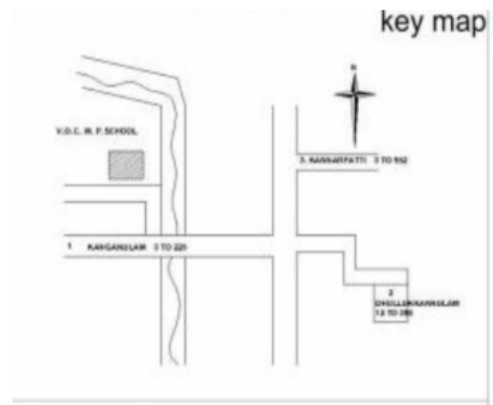

Polling Station Front View

Cad View

Cad Drawing

Key MAP View

key map

சட்டமன்றத் தொகுதியின் எண் மற்றும் பெயர் : 203-ஸ்ரீவில்லிப்புத்தூர் பிரிவு எண் மற்றும் பெயர் 1-பிள்ளையார்துளம் (வ.கி), பிள்ளையார்துளம் (ஊ), வார்டு 3 கங்காதுளம்