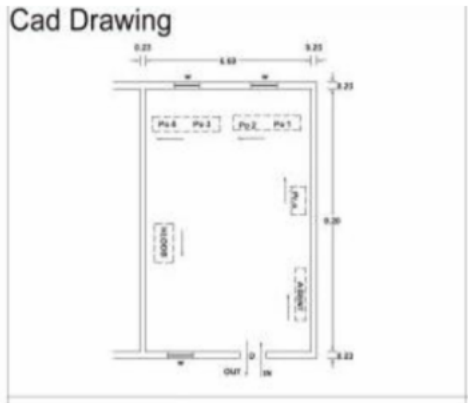

வாக்காளர் பதிவு அலுவலரின்
கையொப்பம்

Nazri Naksha

Google Map View

Polling Station Building Front View

Polling Station Front View

Cad View

Key MAP View

| | | | | | |
|---|------------|--|------------|--|------------|
| 1 பெயர் : லட்சுமிஅம்மாள் - கணவர் பெயர்: வீராச்சாமி நாயக்கர் - வீட்டு எண் : 1 வயது : 84 பாலினம் : பெண் Photo is available | DPH4708889 | 2 பெயர் : ராஜம்மாள் - கணவர் பெயர்: சுப்பிரமணியன் - வீட்டு எண் : 1 வயது : 73 பாலினம் : பெண் Photo is available | YXB0965335 | 3 பெயர் : ருக்குமணி - தந்தையின் பெயர்: வெங்கடசாமி - வீட்டு எண் : 1 வயது : 66 பாலினம் : பெண் Photo is available | DPH4858858 |
| 4 பெயர் : குருவம்மாள் - கணவர் பெயர்: வேல்முருகன் - வீட்டு எண் : 1 வயது : 37 பாலினம் : பெண் Photo is available | YXB0965376 | 5 பெயர் : முனிஸ்வரி - கணவர் பெயர்: சந்திரன் - வீட்டு எண் : 1 வயது : 32 பாலினம் : பெண் Photo is available | YXB0965384 | 6 பெயர் : ஆதிலட்சுமி - கணவர் பெயர்: கனகராஜ் - வீட்டு எண் : 1-2 வயது : 49 பாலினம் : பெண் Photo is available | YXB0419564 |
| 7 பெயர் : சந்தானகிருஷ்ணன் தந்தையின் பெயர்: வைரவன் வீட்டு எண் : 1/2 வயது : 25 பாலினம் : ஆண் Photo is available | YXB1212729 | 8 பெயர் : முத்துசுபேதா தந்தையின் பெயர்: கனகராஜ் வீட்டு எண் : 1/2 வயது : 21 பாலினம் : பெண் Photo is available | YXB2212827 | 9 பெயர் : முத்துராஜ் - தந்தையின் பெயர்: கந்தசாமி - வீட்டு எண் : 1-11 வயது : 44 பாலினம் : ஆண் Photo is available | YXB0716282 |
| 10 பெயர் : மகேந்திரன் - தந்தையின் பெயர்: கந்தசாமி - வீட்டு எண் : 1-11 வயது : 32 பாலினம் : ஆண் Photo is available | YXB0716266 | 11 பெயர் : பரமசிவம் - தந்தையின் பெயர்: முனியாண்டி - வீட்டு எண் : 1-12 வயது : 38 பாலினம் : ஆண் Photo is available | YXB0827899 | 12 பெயர் : மனோஜா தந்தையின் பெயர்: வீரச்சாமி வீட்டு எண் : 1/13 வயது : 23 பாலினம் : பெண் Photo is available | YXB2068799 |
| 13 பெயர் : பத்மப்ரியா - தந்தையின் பெயர்: கணேசன் - வீட்டு எண் : 1-14 வயது : 33 பாலினம் : பெண் Photo is available | YXB0453746 | 14 பெயர் : உஷா - தந்தையின் பெயர்: சங்கநாராயணன் - வீட்டு எண் : 1-16 வயது : 37 பாலினம் : பெண் Photo is available | YXB0828178 | 15 பெயர் : ரமேஷ் கண்ணன் தந்தையின் பெயர்: விமலா வீட்டு எண் : 1/18 வயது : 27 பாலினம் : ஆண் Photo is available | YXB1262906 |
| 16 பெயர் : அழகர்சாமி - தந்தையின் பெயர்: கிருஷ்ணசாமி - வீட்டு எண் : 1-18A வயது : 44 பாலினம் : ஆண் Photo is available | YXB0827956 | 17 பெயர் : வைரமுத்து தந்தையின் பெயர்: மாரிமுத்து வீட்டு எண் : 1/21 வயது : 25 பாலினம் : ஆண் Photo is available | YXB1933662 | 18 பெயர் : பாண்டீஸ்வரன் மு தந்தையின் பெயர்: முருகன் வீட்டு எண் : 1/27 ஏ வயது : 24 பாலினம் : ஆண் Photo is available | YXB2088417 |
| 19 பெயர் : முத்துச்செல்வம் - தந்தையின் பெயர்: மாரியப்பன் - வீட்டு எண் : 1-30 வயது : 30 பாலினம் : ஆண் Photo is available | YXB0827865 | 20 பெயர் : வெங்கடேஸ்வரி தந்தையின் பெயர்: சுரேஷ்குமார் வீட்டு எண் : 1/42பி வயது : 21 பாலினம் : பெண் Photo is available | YXB2164762 | 21 பெயர் : ரஞ்சித் - தந்தையின் பெயர்: ராஜகுரு - வீட்டு எண் : 1-51-B வயது : 28 பாலினம் : ஆண் Photo is available | YXB1116532 |
| 22 பெயர் : முனிஸ்வரி - தந்தையின் பெயர்: காளிமுத்து - வீட்டு எண் : 1-52 வயது : 29 பாலினம் : பெண் Photo is available | YXB0965301 | 23 பெயர் : அழகுமுத்து தந்தையின் பெயர்: பெருமாள்சாமி வீட்டு எண் : 1/52 வயது : 28 பாலினம் : ஆண் Photo is available | YXB1194125 | 24 பெயர் : தாயம்மாள் - கணவர் பெயர்: பழனிசுமார் - வீட்டு எண் : 1-56 வயது : 35 பாலினம் : பெண் Photo is available | YXB0965392 |
| 25 பெயர் : ரஞ்சிதா தந்தையின் பெயர்: ராஜகுரு வீட்டு எண் : 1/57 வயது : 25 பாலினம் : பெண் Photo is available | YXB2082469 | 26 பெயர் : பிரியா - கணவர் பெயர்: செந்தில்குமார் - வீட்டு எண் : 1-61 வயது : 38 பாலினம் : பெண் Photo is available | YXB0871145 | 27 பெயர் : அனுரேகா - கணவர் பெயர்: எல்லப்பன் - வீட்டு எண் : 1-72 வயது : 32 பாலினம் : பெண் Photo is available | YXB0827972 |
| 28 பெயர் : குமாரசாமி - தந்தையின் பெயர்: வேலுச்சாமி - வீட்டு எண் : 1-74 வயது : 67 பாலினம் : ஆண் Photo is available | YXB0509281 | 29 பெயர் : பாபு - தந்தையின் பெயர்: கந்தவேல் - வீட்டு எண் : 1-74 வயது : 61 பாலினம் : ஆண் Photo is available | YXB0454041 | 30 பெயர் : ராஜகோபால் - தந்தையின் பெயர்: நவநீதகிருஷ்ணன் வீட்டு எண் : 1-77-A வயது : 32 பாலினம் : ஆண் Photo is available | YXB0715797 |