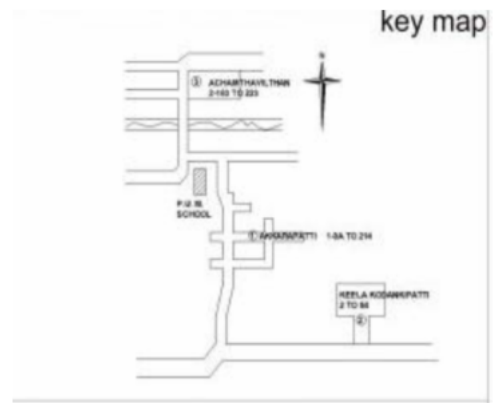

Cad View

Key MAP View