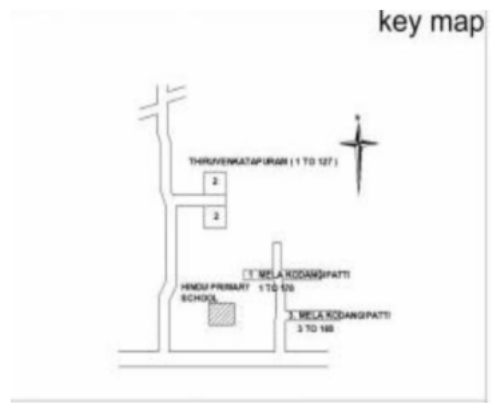

Google Map View

Polling Station Building Front View

Polling Station Front View

Cad View

Key MAP View

1 பெயர் : குருசாமி - தந்தையின் பெயர்: பெரியகுருசாமித் தேவர் - வீட்டு எண் : 1 வயது : 71 பாலினம் : ஆண்	YXB1847805 Photo is available	2 பெயர் : பூமாரி - கணவர் பெயர்: குருசாமி - வீட்டு எண் : 1 வயது : 62 பாலினம் : பெண்	YXB1847813 Photo is available	3 பெயர் : குருமூர்த்தி - தந்தையின் பெயர்: குருசாமி - வீட்டு எண் : 1 வயது : 47 பாலினம் : ஆண்	FPQ2577229 Photo is available
4 பெயர் : கலியலட்சுமி - கணவர் பெயர்: செல்லபாண்டி - வீட்டு எண் : 1 வயது : 44 பாலினம் : பெண்	FPQ2576148 Photo is available	5 பெயர் : மகேந்திரன் - தந்தையின் பெயர்: கோவிந்தராஜ் - வீட்டு எண் : 1 வயது : 43 பாலினம் : ஆண்	FPQ2575827 Photo is available	6 பெயர் : முத்துலட்சுமி - கணவர் பெயர்: கருப்பசாமி - வீட்டு எண் : 1 வயது : 35 பாலினம் : பெண்	YXB0509927 Photo is available
7 பெயர் : தனலட்சுமி - கணவர் பெயர்: காள்சாமி - வீட்டு எண் : 1 வயது : 32 பாலினம் : பெண்	YXB0717298 Photo is available	8 பெயர் : செல்வி கணவர் பெயர்: கண்ணன் வீட்டு எண் : 1/54 வயது : 28 பாலினம் : பெண்	YXB1935279 Photo is available	9 பெயர் : கணேசன் - தந்தையின் பெயர்: மகாலிங்கம் - வீட்டு எண் : 1-204 வயது : 41 பாலினம் : ஆண்	YXB1024033 Photo is available
10 பெயர் : கிருஷ்ணசாமி - தந்தையின் பெயர்: மொட்டையத்தேவர் - வீட்டு எண் : 2 வயது : 75 பாலினம் : ஆண்	FPQ1264027 Photo is available	11 பெயர் : சக்கம்மாள் - கணவர் பெயர்: கிருஷ்ணசாமி - வீட்டு எண் : 2 வயது : 72 பாலினம் : பெண்	FPQ1264019 Photo is available	12 பெயர் : முத்துராமன் - தந்தையின் பெயர்: ராஜேந்திரன் - வீட்டு எண் : 2-57 வயது : 40 பாலினம் : ஆண்	YXB1180215 Photo is available
13 பெயர் : முத்துக்காமாட்சி - கணவர் பெயர்: சின்னகுருசாமித் தேவர் - வீட்டு எண் : 3 வயது : 61 பாலினம் : பெண்	YXB1847839 Photo is available	14 பெயர் : சக்கராஜ் - தந்தையின் பெயர்: கணேசன் - வீட்டு எண் : 3 வயது : 36 பாலினம் : ஆண்	YXB0717124 Photo is available	15 பெயர் : சரஸ்வதி - கணவர் பெயர்: முத்துக்காமாட்சி - வீட்டு எண் : 3-1 வயது : 61 பாலினம் : பெண்	YXB1847847 Photo is available
16 பெயர் : சக்கரைராஜ் - தந்தையின் பெயர்: குருசாமி - வீட்டு எண் : 3-1 வயது : 42 பாலினம் : ஆண்	FPQ2576171 Photo is available	17 பெயர் : முருகேசன் - தந்தையின் பெயர்: பழனிச்சாமி - வீட்டு எண் : 3-15 வயது : 59 பாலினம் : ஆண்	YXB0120881 Photo is available	18 பெயர் : ராஜபழனியம்மாள் - கணவர் பெயர்: முருகேசன் - வீட்டு எண் : 3-15 வயது : 52 பாலினம் : பெண்	YXB0120873 Photo is available
19 பெயர் : முருகேஸ்வரி - கணவர் பெயர்: ராசு - வீட்டு எண் : 3-31 வயது : 48 பாலினம் : பெண்	YXB0829093 Photo is available	20 பெயர் : சங்கர் - தந்தையின் பெயர்: ராசு - வீட்டு எண் : 3-31 வயது : 32 பாலினம் : ஆண்	YXB0829101 Photo is available	21 பெயர் : முத்துராஜ் - தந்தையின் பெயர்: ஐய்யாதுரை - வீட்டு எண் : 3-40 வயது : 38 பாலினம் : ஆண்	YXB0717579 Photo is available
22 பெயர் : தீபன்செல்லத்துரை தந்தையின் பெயர்: ஜெயராஜ் வீட்டு எண் : 3/814 வயது : 26 பாலினம் : ஆண்	YXB1935428 Photo is available	23 பெயர் : முத்துக் காமாட்சி - கணவர் பெயர்: குருசாமித் தேவர் - வீட்டு எண் : 4 வயது : 54 பாலினம் : பெண்	YXB1847854 Photo is available	24 பெயர் : மாரியம்மாள் - கணவர் பெயர்: குருசாமித் தேவர் - வீட்டு எண் : 4 வயது : 51 பாலினம் : பெண்	YXB1847862 Photo is available
25 பெயர் : குருபாக்கியம் - கணவர் பெயர்: கருப்பசாமி - வீட்டு எண் : 4 வயது : 47 பாலினம் : பெண்	FPQ3645231 Photo is available	26 பெயர் : சண்முகப்பாண்டியன் - தந்தையின் பெயர்: சர்க்கரை - வீட்டு எண் : 4 வயது : 27 பாலினம் : ஆண்	YXB1116193 Photo is available	27 பெயர் : வீரமணி - தந்தையின் பெயர்: முத்தையா - வீட்டு எண் : 4-2-7 வயது : 38 பாலினம் : ஆண்	YXB0717801 Photo is available
28 பெயர் : முருகன் - தந்தையின் பெயர்: தங்கவேல் - வீட்டு எண் : 4-3A வயது : 61 பாலினம் : ஆண்	YXB0298075 Photo is available	29 பெயர் : மருதுபாண்டி - தந்தையின் பெயர்: முருகன் - வீட்டு எண் : 4-3A வயது : 33 பாலினம் : ஆண்	YXB0717108 Photo is available	30 பெயர் : மல்லிகா - தந்தையின் பெயர்: மருதுபாண்டி - வீட்டு எண் : 4-3A வயது : 30 பாலினம் : பெண்	YXB1116003 Photo is available