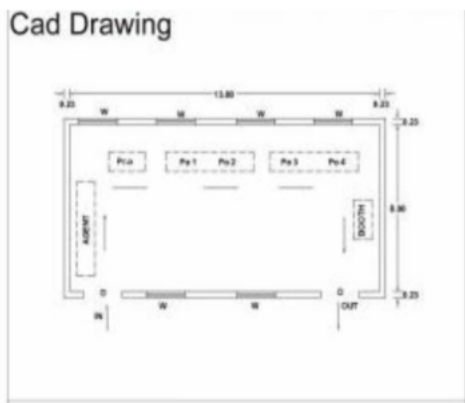

Google Map View

Polling Station Building Front View

Polling Station Front View

Cad View

Key MAP View

1 பெயர் : குருசாமி - தந்தையின் பெயர்: பெரியகுருசாமித் தேவர் - வீட்டு எண் : 1 வயது : 71 பாலினம் : ஆண்	YXB1847805 Photo is available	2 பெயர் : பூமாரி - கணவர் பெயர்: குருசாமி - வீட்டு எண் : 1 வயது : 62 பாலினம் : பெண்	YXB1847813 Photo is available	3 பெயர் : குருமூர்த்தி - தந்தையின் பெயர்: குருசாமி - வீட்டு எண் : 1 வயது : 47 பாலினம் : ஆண்	FPQ2577229 Photo is available
4 பெயர் : கலியலட்சுமி - கணவர் பெயர்: செல்லபாண்டி - வீட்டு எண் : 1 வயது : 44 பாலினம் : பெண்	FPQ2576148 Photo is available	5 பெயர் : மகேந்திரன் - தந்தையின் பெயர்: கோவிந்தராஜ் - வீட்டு எண் : 1 வயது : 43 பாலினம் : ஆண்	FPQ2575827 Photo is available	6 பெயர் : முத்துலட்சுமி - கணவர் பெயர்: கருப்பசாமி - வீட்டு எண் : 1 வயது : 35 பாலினம் : பெண்	YXB0509927 Photo is available
7 பெயர் : தனலட்சுமி - கணவர் பெயர்: காள்சாமி - வீட்டு எண் : 1 வயது : 32 பாலினம் : பெண்	YXB0717298 Photo is available	8 பெயர் : செல்வி கணவர் பெயர்: கண்ணன் வீட்டு எண் : 1/54 வயது : 28 பாலினம் : பெண்	YXB1935279 Photo is available	9 பெயர் : கணேசன் - தந்தையின் பெயர்: மகாலிங்கம் - வீட்டு எண் : 1-204 வயது : 41 பாலினம் : ஆண்	YXB1024033 Photo is available
10 பெயர் : கிருஷ்ணசாமி - தந்தையின் பெயர்: மொட்டையத்தேவர் - வீட்டு எண் : 2 வயது : 75 பாலினம் : ஆண்	FPQ1264027 Photo is available	11 பெயர் : சக்கம்மாள் - கணவர் பெயர்: கிருஷ்ணசாமி - வீட்டு எண் : 2 வயது : 72 பாலினம் : பெண்	FPQ1264019 Photo is available	12 பெயர் : முத்துராமன் - தந்தையின் பெயர்: ராஜேந்திரன் - வீட்டு எண் : 2-57 வயது : 40 பாலினம் : ஆண்	YXB1180215 Photo is available
13 பெயர் : முத்துக்காமாட்சி - கணவர் பெயர்: சின்னகுருசாமித் தேவர் - வீட்டு எண் : 3 வயது : 61 பாலினம் : பெண்	YXB1847839 Photo is available	14 பெயர் : சக்கராஜ் - தந்தையின் பெயர்: கணேசன் - வீட்டு எண் : 3 வயது : 36 பாலினம் : ஆண்	YXB0717124 Photo is available	15 பெயர் : சரஸ்வதி - கணவர் பெயர்: முத்துக்காமாட்சி - வீட்டு எண் : 3-1 வயது : 61 பாலினம் : பெண்	YXB1847847 Photo is available
16 பெயர் : சக்கரைராஜ் - தந்தையின் பெயர்: குருசாமி - வீட்டு எண் : 3-1 வயது : 42 பாலினம் : ஆண்	FPQ2576171 Photo is available	17 பெயர் : முருகேசன் - தந்தையின் பெயர்: பழனிச்சாமி - வீட்டு எண் : 3-15 வயது : 59 பாலினம் : ஆண்	YXB0120881 Photo is available	18 பெயர் : ராஜபழனியம்மாள் - கணவர் பெயர்: முருகேசன் - வீட்டு எண் : 3-15 வயது : 52 பாலினம் : பெண்	YXB0120873 Photo is available
19 பெயர் : முருகேஸ்வரி - கணவர் பெயர்: ராசு - வீட்டு எண் : 3-31 வயது : 48 பாலினம் : பெண்	YXB0829093 Photo is available	20 பெயர் : சங்கர் - தந்தையின் பெயர்: ராசு - வீட்டு எண் : 3-31 வயது : 32 பாலினம் : ஆண்	YXB0829101 Photo is available	21 பெயர் : முத்துராஜ் - தந்தையின் பெயர்: ஐய்யாதுரை - வீட்டு எண் : 3-40 வயது : 38 பாலினம் : ஆண்	YXB0717579 Photo is available
22 பெயர் : தீபன்செல்லத்துரை தந்தையின் பெயர்: ஜெயராஜ் வீட்டு எண் : 3/814 வயது : 26 பாலினம் : ஆண்	YXB1935428 Photo is available	23 பெயர் : முத்துக் காமாட்சி - கணவர் பெயர்: குருசாமித் தேவர் - வீட்டு எண் : 4 வயது : 54 பாலினம் : பெண்	YXB1847854 Photo is available	24 பெயர் : மாரியம்மாள் - கணவர் பெயர்: குருசாமித் தேவர் - வீட்டு எண் : 4 வயது : 51 பாலினம் : பெண்	YXB1847862 Photo is available
25 பெயர் : குருபாக்கியம் - கணவர் பெயர்: கருப்பசாமி - வீட்டு எண் : 4 வயது : 47 பாலினம் : பெண்	FPQ3645231 Photo is available	26 பெயர் : சண்முகப்பாண்டியன் - தந்தையின் பெயர்: சர்க்கரை - வீட்டு எண் : 4 வயது : 27 பாலினம் : ஆண்	YXB1116193 Photo is available	27 பெயர் : வீரமணி - தந்தையின் பெயர்: முத்தையா - வீட்டு எண் : 4-2-7 வயது : 38 பாலினம் : ஆண்	YXB0717801 Photo is available
28 பெயர் : முருகன் - தந்தையின் பெயர்: தங்கவேல் - வீட்டு எண் : 4-3A வயது : 61 பாலினம் : ஆண்	YXB0298075 Photo is available	29 பெயர் : மருதுபாண்டி - தந்தையின் பெயர்: முருகன் - வீட்டு எண் : 4-3A வயது : 33 பாலினம் : ஆண்	YXB0717108 Photo is available	30 பெயர் : மல்லிகா - தந்தையின் பெயர்: மருதுபாண்டி - வீட்டு எண் : 4-3A வயது : 30 பாலினம் : பெண்	YXB1116003 Photo is available