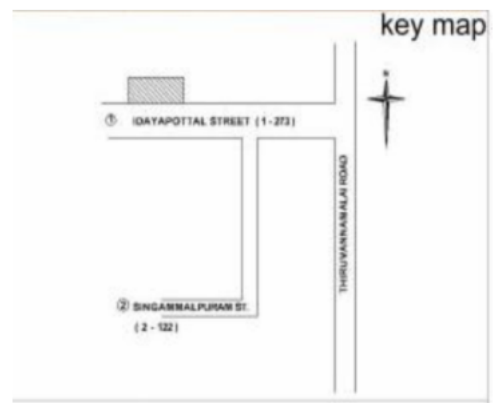

Cad View

Key MAP View