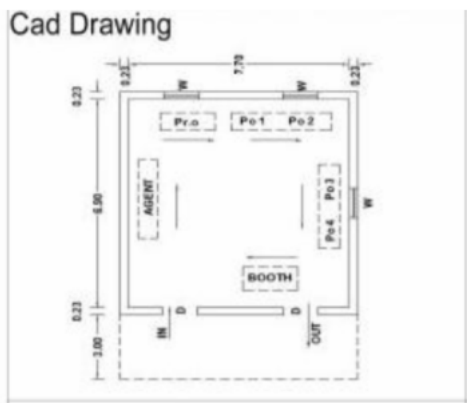

Google Map View

Polling Station Building Front View

Polling Station Front View

Cad View

Key MAP View

1 பெயர் : தங்கராஜ் - தந்தையின் பெயர்: சின்னத்துரை - வீட்டு எண் : 1 வயது : 70 பாலினம் : ஆண்	YXB1850080 Photo is available	2 பெயர் : பஞ்சவர்ணம் - கணவர் பெயர்: தங்கராஜ் - வீட்டு எண் : 1 வயது : 68 பாலினம் : பெண்	YXB1850098 Photo is available	3 பெயர் : துரைச்செல்வி - தந்தையின் பெயர்: தங்கராஜ் - வீட்டு எண் : 1 வயது : 45 பாலினம் : பெண்	FPQ2576767 Photo is available
4 பெயர் : அழகுராணி - கணவர் பெயர்: மோகன் - வீட்டு எண் : 1-3 வயது : 43 பாலினம் : பெண்	YXB0717066 Photo is available	5 பெயர் : முருகன் - தந்தையின் பெயர்: சங்கிலிக்காளை - வீட்டு எண் : 1-63 வயது : 41 பாலினம் : ஆண்	YXB0297853 Photo is available	6 பெயர் : துரைமுருகன் - தந்தையின் பெயர்: தங்கராசு - வீட்டு எண் : 1-1074 வயது : 40 பாலினம் : ஆண்	YXB0163592 Photo is available
7 பெயர் : ராமர் - தந்தையின் பெயர்: பழனி - வீட்டு எண் : 2 வயது : 45 பாலினம் : ஆண்	FPQ2576759 Photo is available	8 பெயர் : லட்சுமணன் - தந்தையின் பெயர்: பழனி - வீட்டு எண் : 2 வயது : 45 பாலினம் : ஆண்	FPQ2576601 Photo is available	9 பெயர் : பூமாரி - கணவர் பெயர்: இராமர் - வீட்டு எண் : 2 வயது : 41 பாலினம் : பெண்	YXB0297507 Photo is available
10 பெயர் : நிறைபாண்டி தந்தையின் பெயர்: ராமர் வீட்டு எண் : 2/1 வயது : 22 பாலினம் : ஆண்	YXB2124063 Photo is available	11 பெயர் : இசக்கிராஜா ரா தந்தையின் பெயர்: ராமர் ப வீட்டு எண் : 2/1 வயது : 20 பாலினம் : ஆண்	YXB2291391 Photo is available	12 பெயர் : சங்கரபாண்டியன் - தந்தையின் பெயர்: பழனிச்சாமி - வீட்டு எண் : 3 வயது : 52 பாலினம் : ஆண்	YXB1850106 Photo is available
13 பெயர் : சர்க்கரைத்தாய் - கணவர் பெயர்: சங்கரபாண்டியன் - வீட்டு எண் : 3 வயது : 51 பாலினம் : பெண்	YXB1850114 Photo is available	14 பெயர் : மீனாட்சி - தந்தையின் பெயர்: சங்கரபாண்டியன் - வீட்டு எண் : 3 வயது : 31 பாலினம் : பெண்	YXB1023878 Photo is available	15 பெயர் : விமல் குமார் அ தந்தையின் பெயர்: அறிவுழகன் கு வீட்டு எண் : 3பி/11 வயது : 20 பாலினம் : ஆண்	YXB2300853 Photo is available
16 பெயர் : பன்னீர்செல்வம் - தந்தையின் பெயர்: பெருமாள் - வீட்டு எண் : 4 வயது : 70 பாலினம் : ஆண்	YXB1850122 Photo is available	17 பெயர் : முருகேஸ்வரி - கணவர் பெயர்: பன்னீர்செல்வம் - வீட்டு எண் : 4 வயது : 63 பாலினம் : பெண்	YXB1850130 Photo is available	18 பெயர் : சர்க்கரை - தந்தையின் பெயர்: பன்னீர்செல்வம் - வீட்டு எண் : 4 வயது : 45 பாலினம் : ஆண்	FPQ2576734 Photo is available
19 பெயர் : அமுதா - கணவர் பெயர்: சர்க்கரை - வீட்டு எண் : 4 வயது : 32 பாலினம் : பெண்	YXB1023829 Photo is available	20 பெயர் : சுந்தரமூர்த்தி தந்தையின் பெயர்: சுப்பையா வீட்டு எண் : 4/82 வயது : 25 பாலினம் : ஆண்	YXB1262294 Photo is available	21 பெயர் : ராக்கம்மாள் - தந்தையின் பெயர்: திருவேங்கடம் - வீட்டு எண் : 5-115 வயது : 53 பாலினம் : பெண்	YXB1850148 Photo is available
22 பெயர் : குருசாமி - தந்தையின் பெயர்: சுப்பையா - வீட்டு எண் : 6 வயது : 52 பாலினம் : ஆண்	YXB1850155 Photo is available	23 பெயர் : பார்த்தீபன் - தந்தையின் பெயர்: சங்கரபாண்டியன் - வீட்டு எண் : 6-3 வயது : 28 பாலினம் : ஆண்	YXB1102169 Photo is available	24 பெயர் : சுப்பிரமணியபாரதி - தந்தையின் பெயர்: ராமையா - வீட்டு எண் : 6-4 வயது : 58 பாலினம் : ஆண்	YXB0120923 Photo is available
# 25 பெயர் : பிரபாவதி சுப்ரமணியபாரதி கணவர் பெயர்: சுப்பிரமணியபாரதி - வீட்டு எண் : 6-4 வயது : 47 பாலினம் : பெண்	YXB0120915 Photo is available	26 பெயர் : ரகுநாத் தந்தையின் பெயர்: சுப்பிரமணியபாரதி வீட்டு எண் : 6/4 வயது : 27 பாலினம் : ஆண்	YXB1981133 Photo is available	27 பெயர் : அபினைஷ் தந்தையின் பெயர்: சுப்பிரமணியபாரதி வீட்டு எண் : 6/4ஏந் வயது : 21 பாலினம் : ஆண்	YXB2164747 Photo is available
28 பெயர் : எலிசபெத் - கணவர் பெயர்: விசுகுணப்பெருமாள் - வீட்டு எண் : 6-8 வயது : 66 பாலினம் : பெண்	YXB1850163 Photo is available	29 பெயர் : நல்லுத்தாய் தந்தையின் பெயர்: சுப்புராஜ் வீட்டு எண் : 6/8 வயது : 26 பாலினம் : பெண்	YXB1222637 Photo is available	30 பெயர் : ராமலட்சுமி தந்தையின் பெயர்: சுப்புராஜ் வீட்டு எண் : 6/8 வயது : 24 பாலினம் : பெண்	YXB2112472 Photo is available