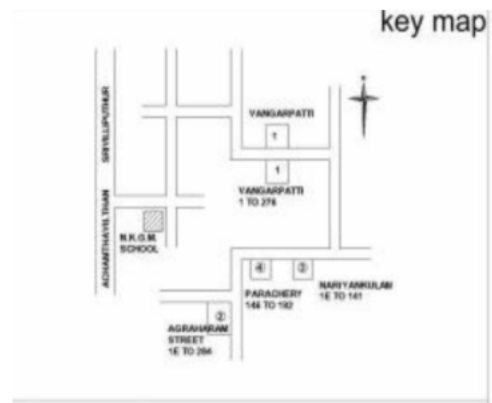

Cad View

Key MAP View