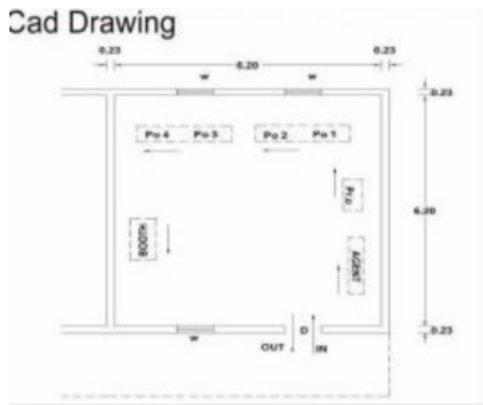

Google Map View

Polling Station Building Front View

Polling Station Front View

Cad View

Key MAP View

சட்டமன்றத் தொகுதியின் எண் மற்றும் பெயர் : 203-ஸ்ரீவில்லிப்புத்தூர்
பிரிவு எண் மற்றும் பெயர் 1-கோட்டையூர்(வ.கி) கோட்டையூர் (ஊ), வார்டு 6 கிருஷ்ணாபுரம்