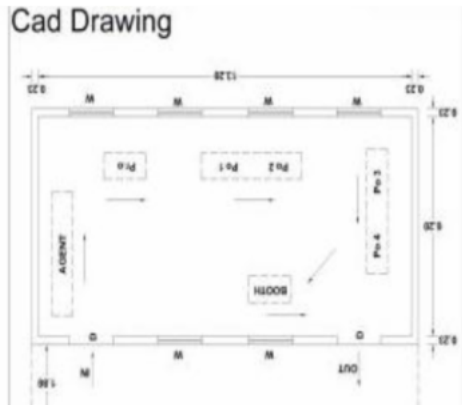

Google Map View

Polling Station Building Front View

Polling Station Front View

Cad View

Key MAP View

சட்டமன்றத் தொகுதியின் எண் மற்றும் பெயர் : 203-ஸ்ரீவில்லிப்புத்தூர்
பிரிவு எண் மற்றும் பெயர் 1-தம்பிபட்டி(வ.கி) தம்பிபட்டி(ஊ), தம்பிபட்டி வார்டு 1 கீழ்த்தெரு