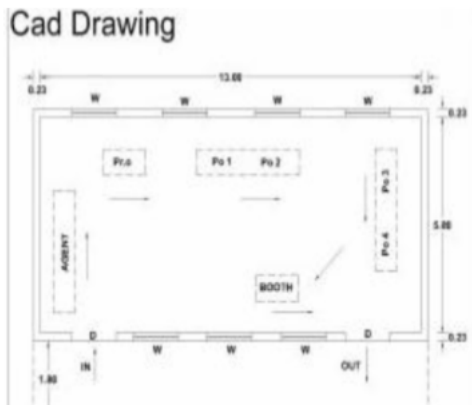

Google Map View

Polling Station Building Front View

Polling Station Front View

Cad View

Key MAP View

சட்டமன்றத் தொகுதியின் எண் மற்றும் பெயர் : 203-ஸ்ரீவில்லிப்புத்தூர்
பிரிவு எண் மற்றும் பெயர் 1-தம்பிபட்டி(வ.கி), தம்பிபட்டி(ஊ), தம்பிபட்டி வார்டு 3, 4 தெற்குதெரு வ உ சி நகர்