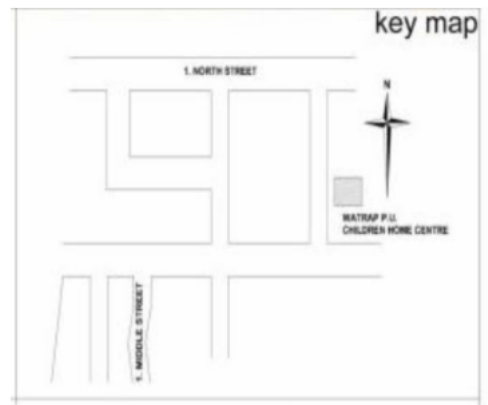

4. வாக்காளர்களின் எண்ணிக்கை

தொடங்கும் வரிசை எண்	முடியும் வரிசை எண்.	நிகர வாக்காளர்களின் எண்ணிக்கை			
		ஆண்	பெண்	மூன்றாம் பாலினம்	மொத்தம்
1	557	272	282	0	554

கையொப்பம்

Nazri Naksha

Google Map View

Polling Station Building Front View

Polling Station Front View

Cad View

Key MAP View

சட்டமன்றத் தொகுதியின் எண் மற்றும் பெயர் : 203-ஸ்ரீவில்லிப்புத்தூர்
பிரிவு எண் மற்றும் பெயர் 1-இலந்தைக்குளம்(வ.கி), இலந்தைக்குளம்(ஊ), வார்டு 1 வடக்கு தெரு, நடுத்தெரு பள்ளர்குடியிருப்பு