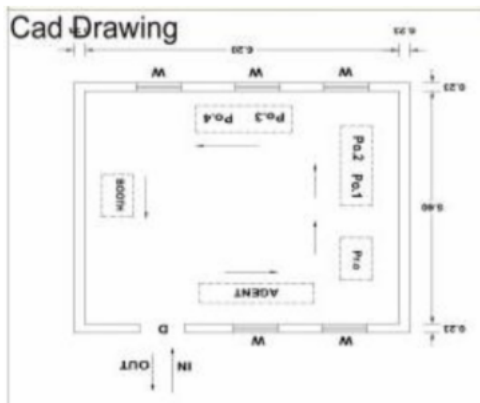

Nazri Naksha

Google Map View

Polling Station Building Front View

Polling Station Front View

Cad View

Key MAP View

சட்டமன்றத் தொகுதியின் எண் மற்றும் பெயர் : 203-ஸ்ரீவில்லிப்புத்தூர் பாகம் எண் : 46  
பிரிவு எண் மற்றும் பெயர் 1-ஆயத்தர்மம் (வ.கி), ஆயத்தர்மம் (ஊ), ஆயத்தர்மம் வார்டு 1,2 (பலகுடியிருப்பு, பறையர் குடியிருப்பு)