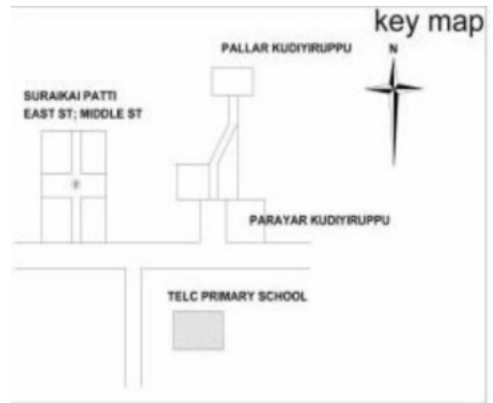

Nazri Naksha

Google Map View

Polling Station Building Front View

Polling Station Front View

Cad View

Key MAP View

சட்டமன்றத் தொகுதியின் எண் மற்றும் பெயர் : 203-ஸ்ரீவில்லிப்புத்தூர் பாகம் எண் : 46  
பிரிவு எண் மற்றும் பெயர் 1-ஆயத்தர்மம் (வ.கி), ஆயத்தர்மம் (ஊ), ஆயத்தர்மம் வார்டு 1,2 (பலகுடியிருப்பு, பறையர் குடியிருப்பு)