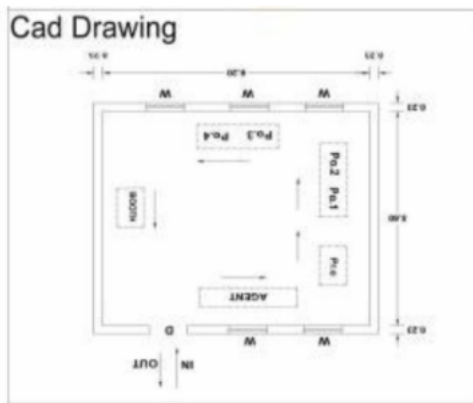

Google Map View

Polling Station Building Front View

Polling Station Front View

Cad View

Key MAP View

1 பெயர் : அருண்குமார் - தந்தையின் பெயர்: பொன்னையா - வீட்டு எண் : 1-3 வயது : 36 பாலினம் : ஆண் Photo is available	YXB0645408	2 பெயர் : சித்ரா - கணவர் பெயர்: கணேசன் - வீட்டு எண் : 1-30 வயது : 35 பாலினம் : பெண் Photo is available	YXB1064062	3 பெயர் : சுந்தரம்மாள் - கணவர் பெயர்: நாராயணன் - வீட்டு எண் : 1-31 வயது : 37 பாலினம் : பெண் Photo is available	YXB0645523
4 பெயர் : ஓளவையார் - கணவர் பெயர்: சின்னசுந்தரம் - வீட்டு எண் : 1-93 வயது : 55 பாலினம் : பெண் Photo is available	YXB1114495	5 பெயர் : குட்டியம்மாள் தந்தையின் பெயர்: கணேசன் வீட்டு எண் : 2 வயது : 24 பாலினம் : பெண் Photo is available	YXB2013647	6 பெயர் : முத்துக்குமார் - தந்தையின் பெயர்: விஜயராமன் - வீட்டு எண் : 2-90 வயது : 32 பாலினம் : ஆண் Photo is available	YXB0645283
7 பெயர் : ராமலட்சுமி - கணவர் பெயர்: முருகேசன் - வீட்டு எண் : 2-99 வயது : 39 பாலினம் : பெண் Photo is available	YXB0845255	8 பெயர் : மலர் - கணவர் பெயர்: பொன்னுசாமி - வீட்டு எண் : 2-254 வயது : 57 பாலினம் : பெண் Photo is available	FPQ1180744	9 பெயர் : கலைச்செல்வி - தந்தையின் பெயர்: காளியப்பன் - வீட்டு எண் : 3 வயது : 36 பாலினம் : பெண் Photo is available	YXB0645689
10 பெயர் : ஜீவானந்தம் - தந்தையின் பெயர்: அய்யாவு - வீட்டு எண் : 3 வயது : 27 பாலினம் : ஆண் Photo is available	YXB1143908	11 பெயர் : கனியப்பன் அ தந்தையின் பெயர்: அய்யனார் வீட்டு எண் : 3/1 வயது : 65 பாலினம் : ஆண் Photo is available	YXB1990522	12 பெயர் : கார்த்திகைச்செல்வி தந்தையின் பெயர்: கனியப்பன் வீட்டு எண் : 3/1 வயது : 21 பாலினம் : பெண் Photo is available	YXB2201911
13 பெயர் : ஜெயா - கணவர் பெயர்: வெள்ளைசாமி - வீட்டு எண் : 3-1E வயது : 69 பாலினம் : பெண் Photo is available	FPQ2221208	14 பெயர் : விஜயா - கணவர் பெயர்: தர்மர் - வீட்டு எண் : 3-2 வயது : 52 பாலினம் : பெண் Photo is available	FPQ3670957	15 பெயர் : சீனியம்மாள் - கணவர் பெயர்: பெத்தணசாமிதேவர் - வீட்டு எண் : 3-4 வயது : 73 பாலினம் : பெண் Photo is available	YXB0019562
16 பெயர் : முத்து - தந்தையின் பெயர்: வெள்ளையப்பதேவர் - வீட்டு எண் : 3-4 வயது : 64 பாலினம் : பெண் Photo is available	FPQ2219707	17 பெயர் : சேதுராமன் - தந்தையின் பெயர்: முத்தையா - வீட்டு எண் : 3-4 வயது : 40 பாலினம் : ஆண் Photo is available	YXB0845149	18 பெயர் : முனிஸ்வரன் தந்தையின் பெயர்: பாண்டி வீட்டு எண் : 3/4 வயது : 29 பாலினம் : ஆண் Photo is available	YXB2324895
19 பெயர் : வீரபிரகாஷ் கா தந்தையின் பெயர்: காசிமாயன் வீட்டு எண் : 3/4 வயது : 23 பாலினம் : ஆண் Photo is available	YXB2241123	20 பெயர் : புஸ்ப்பம் - கணவர் பெயர்: முத்தையா - வீட்டு எண் : 3-5 வயது : 60 பாலினம் : பெண் Photo is available	YXB0019869	21 பெயர் : மஞ்சளா கணவர் பெயர்: சேதுராமன் வீட்டு எண் : 3/5 வயது : 29 பாலினம் : பெண் Photo is available	YXB2201580
22 பெயர் : உதயன் தந்தையின் பெயர்: ராஜா வீட்டு எண் : 3/7 வயது : 21 பாலினம் : ஆண் Photo is available	YXB2201945	23 பெயர் : கருப்பையா - தந்தையின் பெயர்: தேன்மலை - வீட்டு எண் : 3-8 வயது : 31 பாலினம் : ஆண் Photo is available	YXB1030873	24 பெயர் : தேன்மலை - தந்தையின் பெயர்: வீரபுத்திரன் - வீட்டு எண் : 3-8B வயது : 57 பாலினம் : ஆண் Photo is available	YXB1031012
25 பெயர் : தேனம்மாள் - கணவர் பெயர்: தேன்மலை - வீட்டு எண் : 3-8B வயது : 56 பாலினம் : பெண் Photo is available	YXB1030899	26 பெயர் : ராஜா - தந்தையின் பெயர்: வெள்ளைச்சாமி - வீட்டு எண் : 3-8B வயது : 46 பாலினம் : ஆண் Photo is available	YXB0645168	27 பெயர் : பாண்டியம்மாள் - கணவர் பெயர்: ராஜா - வீட்டு எண் : 3-8B வயது : 42 பாலினம் : பெண் Photo is available	YXB0019828
28 பெயர் : ரமேஷ் தந்தையின் பெயர்: வெள்ளையப்பன் வீட்டு எண் : 3/8 கருப்பசாமிபுரம் வயது : 53 பாலினம் : ஆண் Photo is available	YXB2310100	29 பெயர் : ராஜலட்சுமி கணவர் பெயர்: ரமேஷ் ரமேஷ் வீட்டு எண் : 3/8 கருப்பசாமிபுரம் வயது : 45 பாலினம் : பெண் Photo is available	YXB2310258	30 பெயர் : ஹரில் தந்தையின் பெயர்: ரமேஷ் ரமேஷ் வீட்டு எண் : 3/8 கருப்பசாமிபுரம் வயது : 24 பாலினம் : ஆண் Photo is available	YXB2310183