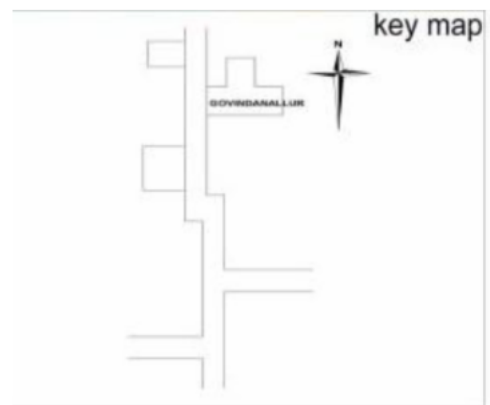

Google Map View

Polling Station Building Front View

Polling Station Front View

Cad View

Key MAP View

சட்டமன்றத் தொகுதியின் எண் மற்றும் பெயர் : 203-ஸ்ரீவில்லிப்புத்தூர் பாகம் எண் : 48  
பிரிவு எண் மற்றும் பெயர் 1-கோவிந்தநல்லூர்(வ.கி), கோவிந்தநல்லூர் (ஊ), வார்டு 1 கோவிந்தநல்லூர், வார்டு 2 பள்ளர் குடியிருப்பு