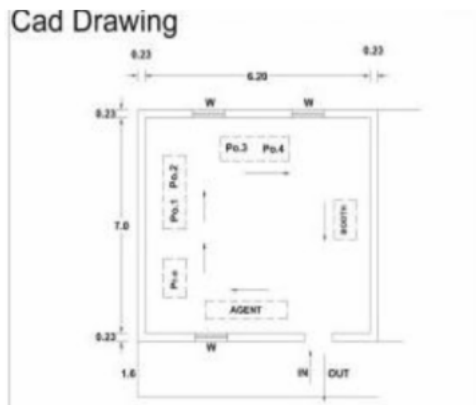

Google Map View

Polling Station Building Front View

Polling Station Front View

Cad View

Key MAP View

சட்டமன்றத் தொகுதியின் எண் மற்றும் பெயர் : 203-ஸ்ரீவில்லிப்புத்தூர் பாகம் எண் : 48  
பிரிவு எண் மற்றும் பெயர் 1-கோவிந்தநல்லூர்(வ.கி), கோவிந்தநல்லூர் (ஊ), வார்டு 1 கோவிந்தநல்லூர், வார்டு 2 பள்ளர் குடியிருப்பு