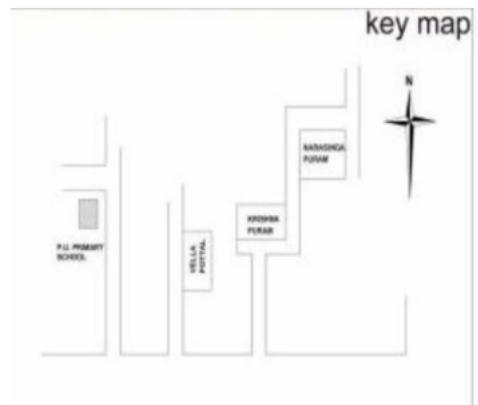

Google Map View

Polling Station Building Front View

Polling Station Front View

Cad View

Key MAP View

சட்டமன்றத் தொகுதியின் எண் மற்றும் பெயர் : 203-ஸ்ரீவில்லிபுத்தூர் பாகம் எண் : 49  
பிரிவு எண் மற்றும் பெயர் 1-வெள்ளப்பொட்டல் (வ.கி), வெள்ளப்பொட்டல் (ஊ), வார்டு 1 வெள்ளப்பொட்டல், கிருஷ்ணாபுரம், நரசிங்கபுரம்