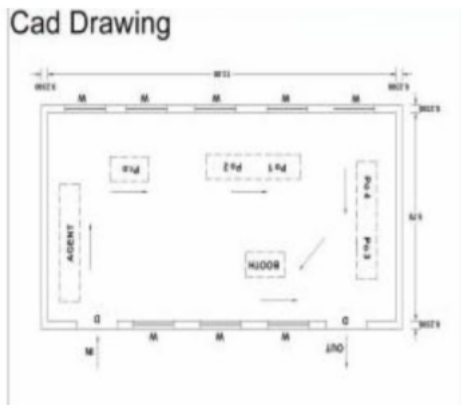

Google Map View

Polling Station Building Front View

Polling Station Front View

Cad View

Key MAP View

சட்டமன்றத் தொகுதியின் எண் மற்றும் பெயர் : 203-ஸ்ரீவில்லிபுத்தூர் பாகம் எண் : 49  
பிரிவு எண் மற்றும் பெயர் 1-வெள்ளப்பொட்டல் (வ.கி), வெள்ளப்பொட்டல் (ஊ), வார்டு 1 வெள்ளப்பொட்டல், கிருஷ்ணாபுரம், நரசிங்கபுரம்