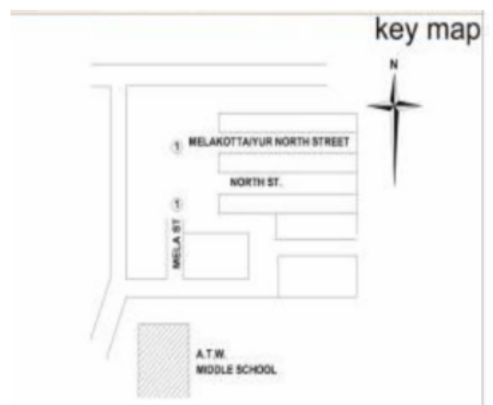

Key MAP View