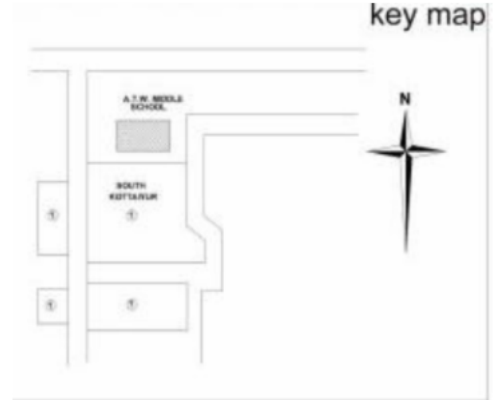

Google Map View

Polling Station Building Front View

Polling Station Front View

Cad View

Key MAP View

சட்டமன்றத் தொகுதியின் எண் மற்றும் பெயர் : 203-ஸ்ரீவில்லிப்புத்தூர்
பிரிவு எண் மற்றும் பெயர் 1-கோட்டையூர்(வ.கி), கோட்டையூர் (ஊ), வார்டு 4, 5 தெற்குகோட்டையூர்