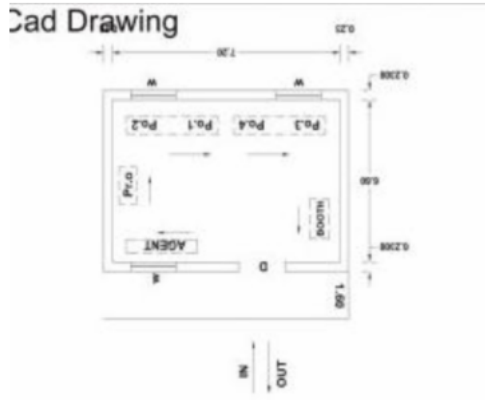

Google Map View

Polling Station Building Front View

Polling Station Front View

Cad View

Key MAP View

சட்டமன்றத் தொகுதியின் எண் மற்றும் பெயர் : 203-ஸ்ரீவில்லிப்புத்தூர்
பிரிவு எண் மற்றும் பெயர் 1-கோட்டையூர்(வ.கி), கோட்டையூர் (ஊ), வார்டு 4, 5 தெற்குகோட்டையூர்