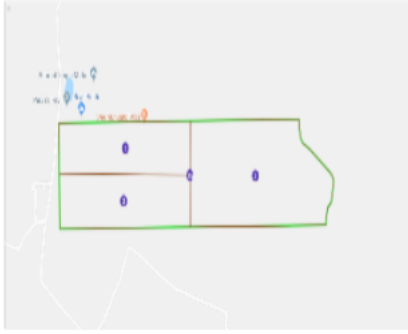

3. வாக்குச் சாவடியின் விவரங்கள்

வாக்குச் சாவடியின் எண் மற்றும் பெயர் : 56 - வத்திராயிருப்பு ஊராட்சி ஒன்றிய நடு நிலைப்பள்ளி, கிழக்கு கட்டிடம் வடக்கு பக்கம் தெற்கு பார்த்தது மாத்தூர்-626149 வாக்குச் சாவடியின் முகவரி : வத்திராயிருப்பு ஊராட்சி ஒன்றிய நடு நிலைப்பள்ளி, கிழக்கு கட்டிடம் வடக்கு பக்கம் தெற்கு பார்த்தது மாத்தூர்-626149	வாக்குச் சாவடியின் வகைப்பாடு (ஆண்/பெண்/பொது)	பொது
	துணை வாக்குச் சாவடிகளின் எண்ணிக்கை :	0

Google Map View

Polling Station Building Front View

Polling Station Front View

Cad View

Key MAP View

சட்டமன்றத் தொகுதியின் எண் மற்றும் பெயர் : 203-ஸ்ரீவில்லிப்புத்தூர்
பிரிவு எண் மற்றும் பெயர் : 1-மகாராஜபுரம் (வ.கி), மாத்தூர் (ஊ), மாத்தூர் வார்டு 1 வடக்குத் தெரு