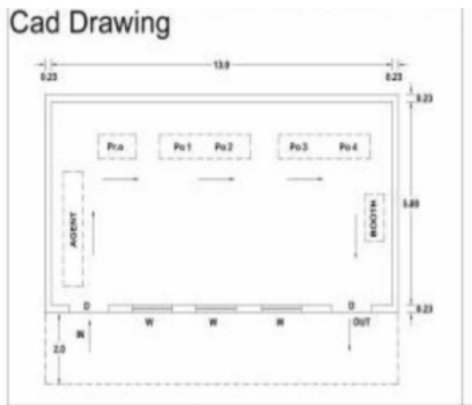

Google Map View

Polling Station Building Front View

Polling Station Front View

Cad View

Key MAP View

சட்டமன்றத் தொகுதியின் எண் மற்றும் பெயர் : 203-ஸ்ரீவில்லிப்புத்தூர்
பிரிவு எண் மற்றும் பெயர் : 1-மகாராஜபுரம் (வ.கி), மாத்தூர் (ஊ), மாத்தூர் வார்டு 1 வடக்குத் தெரு