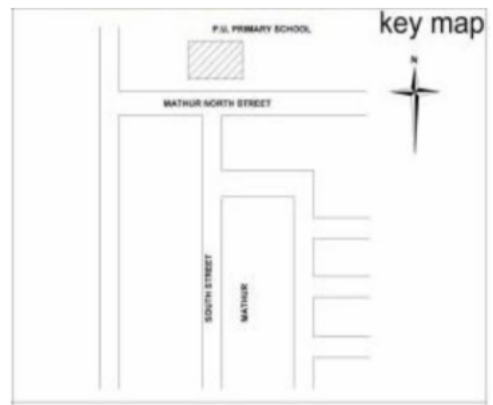

3. வாக்குச் சாவடியின் விவரங்கள்

வாக்குச் சாவடியின் எண் மற்றும் பெயர் : 56 - வத்திராயிருப்பு ஊராட்சி ஒன்றிய நடு நிலைப்பள்ளி, கிழக்கு கட்டிடம் வடக்கு பக்கம் தெற்கு பார்த்தது மாத்தூர்-626149 வாக்குச் சாவடியின் முகவரி : வத்திராயிருப்பு ஊராட்சி ஒன்றிய நடு நிலைப்பள்ளி, கிழக்கு கட்டிடம் வடக்கு பக்கம் தெற்கு பார்த்தது மாத்தூர்-626149	வாக்குச் சாவடியின் வகைப்பாடு (ஆண்/பெண்/பொது)	பொது
	துணை வாக்குச் சாவடிகளின் எண்ணிக்கை :	0

Google Map View

Polling Station Building Front View

Polling Station Front View

Cad View

Key MAP View

சட்டமன்றத் தொகுதியின் எண் மற்றும் பெயர் : 203-ஸ்ரீவில்லிப்புத்தூர்
பிரிவு எண் மற்றும் பெயர் : 1-மகாராஜபுரம் (வ.கி), மாத்தூர் (ஊ), மாத்தூர் வார்டு 1 வடக்குத் தெரு