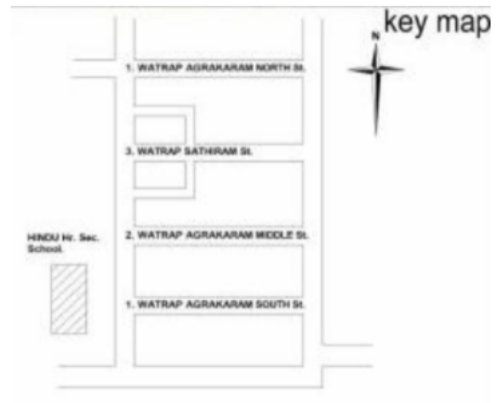

Key MAP View