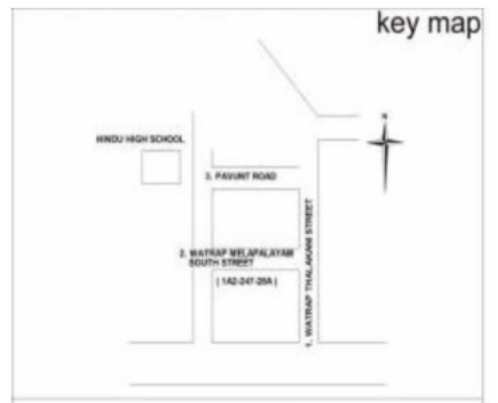

Cad View

Key MAP View