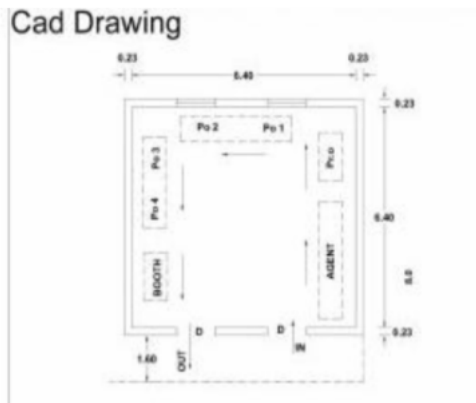

Cad View

Key MAP View