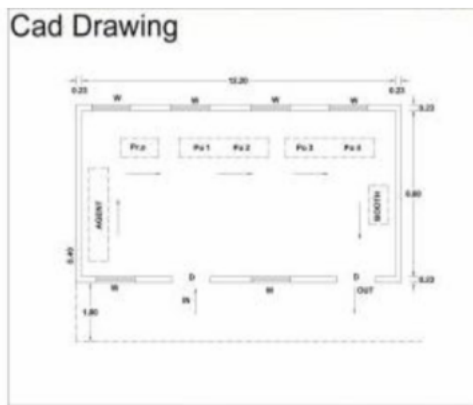

Google Map View

Polling Station Building Front View

Polling Station Front View

Cad View

Key MAP View

சட்டமன்றத் தொகுதியின் எண் மற்றும் பெயர் : 203-ஸ்ரீவில்லிப்புத்தூர்  
பிரிவு எண் மற்றும் பெயர் : 1-வத்திராயிருப்பு (சி.நி.ஊ), வார்டு 18 மேல்பாளையம் வடக்குத்தெரு