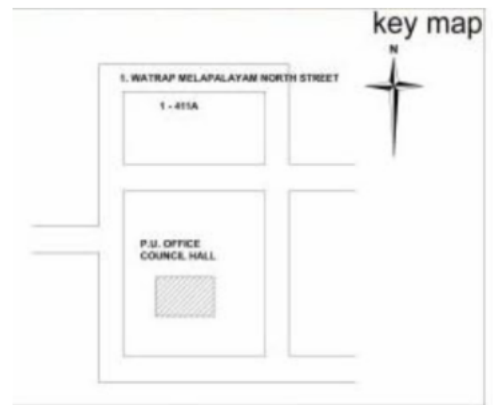

Google Map View

Polling Station Building Front View

Polling Station Front View

Cad View

Key MAP View

சட்டமன்றத் தொகுதியின் எண் மற்றும் பெயர் : 203-ஸ்ரீவில்லிப்புத்தூர்  
பிரிவு எண் மற்றும் பெயர் : 1-வத்திராயிருப்பு (சி.நி.ஊ), வார்டு 18 மேல்பாளையம் வடக்குத்தெரு