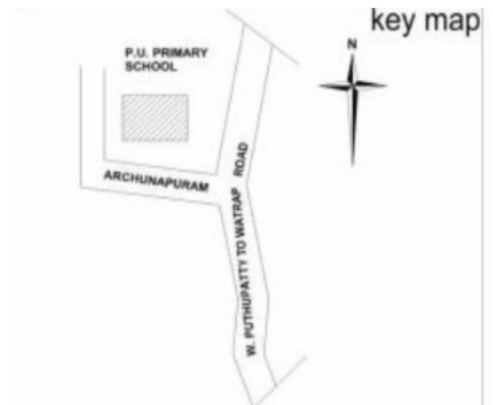

Key MAP View