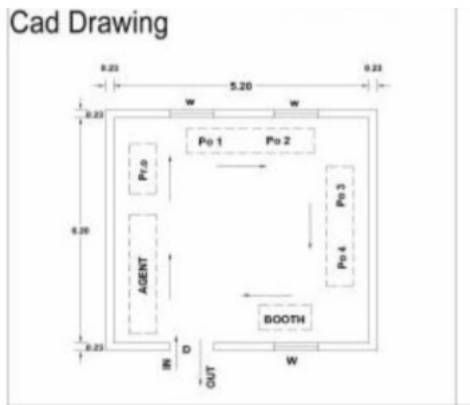

Google Map View

Polling Station Building Front View

Polling Station Front View

Cad View

Key MAP View

சட்டமன்றத் தொகுதியின் எண் மற்றும் பெயர் : 203-ஸ்ரீவில்லிப்புத்தூர்
பிரிவு எண் மற்றும் பெயர் 1-வத்திராயிருப்பு (சி.நி.ஊ), வார்டு 4 ஆகாசம்பட்டி