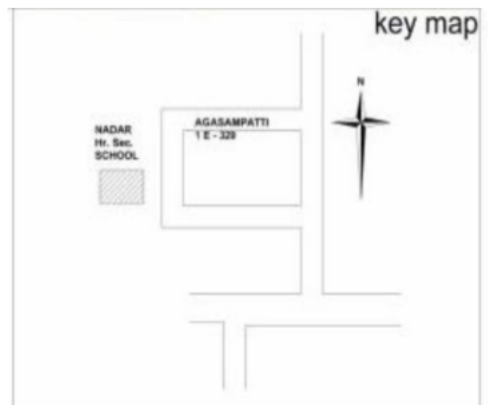

3. வாக்குச் சாவடியின் விவரங்கள்

வாக்குச் சாவடியின் எண் மற்றும் பெயர் : 65 - நாடார் மேல்நிலைப்பள்ளி மெயின் கட்டிடம் நடுப்பகுதி 10ம் வகுப்பு சி பிரிவு வகுப்பறை தெற்கு பார்த்தது-வத்திராயிருப்பு-626132 வாக்குச் சாவடியின் முகவரி : நாடார் மேல்நிலைப்பள்ளி மெயின் கட்டிடம் நடுப்பகுதி 10ம் வகுப்பு சி பிரிவு வகுப்பறை தெற்கு பார்த்தது-வத்திராயிருப்பு-626132	வாக்குச் சாவடியின் வகைப்பாடு (ஆண்/பெண்/பொது) துணை வாக்குச் சாவடிகளின் எண்ணிக்கை :	பொது 0
--	--	----------------------

Google Map View

Polling Station Building Front View

Polling Station Front View

Cad View

Key MAP View

சட்டமன்றத் தொகுதியின் எண் மற்றும் பெயர் : 203-ஸ்ரீவில்லிப்புத்தூர்
பிரிவு எண் மற்றும் பெயர் 1-வத்திராயிருப்பு (சி.நி.ஊ), வார்டு 4 ஆகாசம்பட்டி