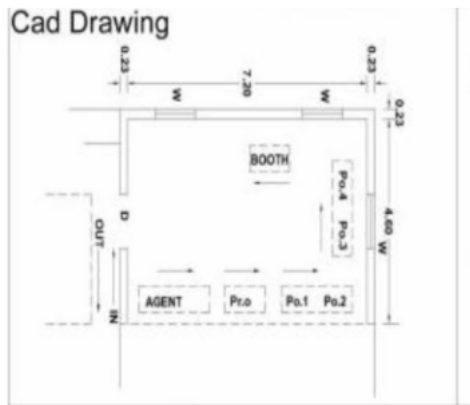

Google Map View

Polling Station Building Front View

Polling Station Front View

Cad View

Key MAP View

சட்டமன்றத் தொகுதியின் எண் மற்றும் பெயர் : 203-ஸ்ரீவில்லிப்புத்தூர்
பிரிவு எண் மற்றும் பெயர் : 1-வத்திராயிருப்பு (சி.நி.ஊ), வார்டு 2 பள்ளக்குடி மேலத்தெரு