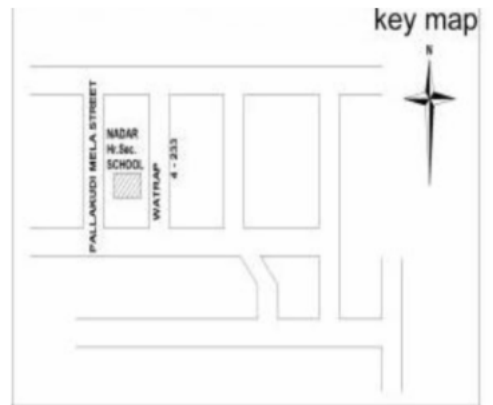

Google Map View

Polling Station Building Front View

Polling Station Front View

Cad View

Key MAP View

சட்டமன்றத் தொகுதியின் எண் மற்றும் பெயர் : 203-ஸ்ரீவில்லிப்புத்தூர்
பிரிவு எண் மற்றும் பெயர் : 1-வத்திராயிருப்பு (சி.நி.ஊ), வார்டு 2 பள்ளக்குடி மேலத்தெரு