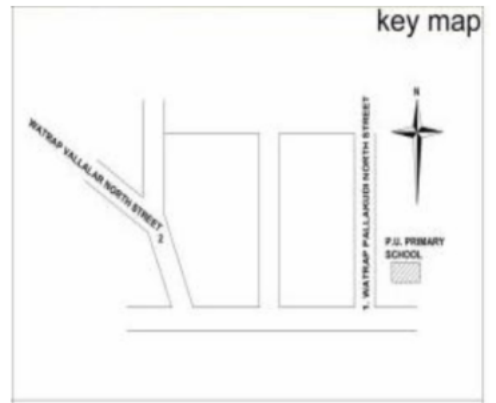

**3. வாக்குச் சாவடியின் விவரங்கள்**

வாக்குச் சாவடியின் எண் மற்றும் பெயர் : 68 - வத்திராயிருப்புஊராட்சிஒன்றிய தொடக்கப்பள்ளி, மேற்கு கட்டிடம் வத்திராயிருப்பு-626132  வாக்குச் சாவடியின் முகவரி : வத்திராயிருப்புஊராட்சிஒன்றிய தொடக்கப்பள்ளி, மேற்கு கட்டிடம் வத்திராயிருப்பு-626132	<b>வாக்குச் சாவடியின் வகைப்பாடு (ஆண்/பெண்/பொது)</b>	<b>பொது</b>
	<b>துணை வாக்குச் சாவடிகளின் எண்ணிக்கை :</b>	0

Google Map View

Polling Station Building Front View

Polling Station Front View

Cad View

Key MAP View

சட்டமன்றத் தொகுதியின் எண் மற்றும் பெயர் : 203-ஸ்ரீவில்லிப்புத்தூர்  
பிரிவு எண் மற்றும் பெயர் 1-வத்திராயிருப்பு (சி.நி.ஊ), வார்டு 7 பலகுடி வடக்குத் தெரு