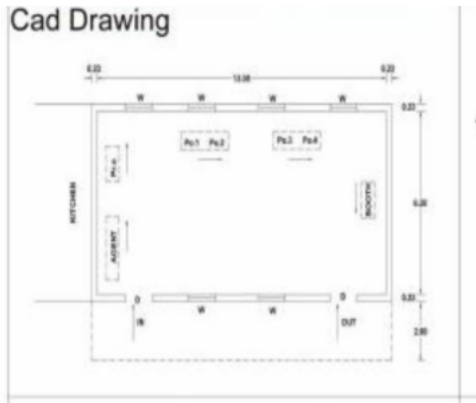

Google Map View

Polling Station Building Front View

Polling Station Front View

Cad View

Key MAP View

சட்டமன்றத் தொகுதியின் எண் மற்றும் பெயர் : 203-ஸ்ரீவில்லிப்புத்தூர்  
பிரிவு எண் மற்றும் பெயர் 1-வத்திராயிருப்பு (சி.நி.ஊ), வார்டு 7 பலகுடி வடக்குத் தெரு