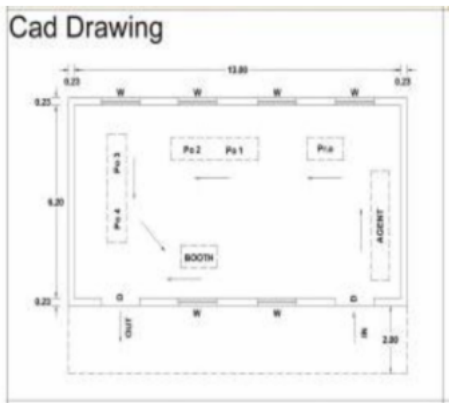

Google Map View

Polling Station Building Front View

Polling Station Front View

Cad View

Key MAP View

சட்டமன்றத் தொகுதியின் எண் மற்றும் பெயர் : 203-ஸ்ரீவில்லிப்புத்தூர்
பிரிவு எண் மற்றும் பெயர் : 1-வத்திராயிருப்பு (சி.நி.ஊ), வார்டு 8 மறவர் வடக்குத் தெரு