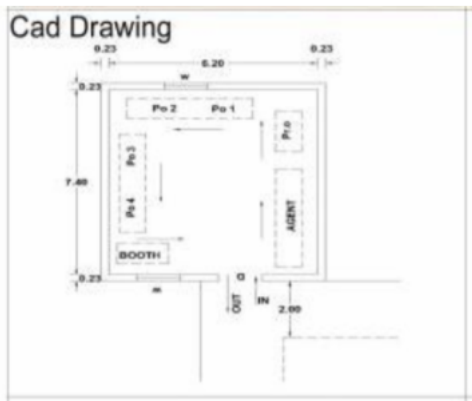

கையொப்பம்

Nazri Naksha

Google Map View

Polling Station Building Front View

Polling Station Front View

Cad View

Key MAP View

| | | | | | |
|---|------------|--|------------|--|------------|
| 1 பெயர் : கார்த்திகைலட்சுமி - தந்தையின் பெயர்: மாரிமுத்து - வீட்டு எண் : 1 வயது : 37 பாலினம் : பெண் Photo is available | FPQ4105185 | 2 பெயர் : முத்துமாரி - தாயின் பெயர்: பஞ்சவர்ணம் - வீட்டு எண் : 1 வயது : 34 பாலினம் : பெண் Photo is available | YXB0541896 | 3 பெயர் : பாண்டிச்செல்வி - கணவர் பெயர்: செல்வம் - வீட்டு எண் : 1-1 வயது : 48 பாலினம் : பெண் Photo is available | YXB0851816 |
| 4 பெயர் : கண்ணன் - தந்தையின் பெயர்: இராஜேந்திரன் - வீட்டு எண் : 1-11A வயது : 34 பாலினம் : ஆண் Photo is available | YXB0464792 | 5 பெயர் : கார்த்திகா - தந்தையின் பெயர்: இராஜேந்திரன் - வீட்டு எண் : 1-11A வயது : 32 பாலினம் : பெண் Photo is available | YXB0541599 | 6 பெயர் : விசாலாட்சி - கணவர் பெயர்: ராமகிருஷ்ணன் - வீட்டு எண் : 2-2 வயது : 48 பாலினம் : பெண் Photo is available | FPQ1364678 |
| S 7 பெயர் : மணி - தந்தையின் பெயர்: முனிகிருஷ்ண நாயுடு - வீட்டு எண் : 2-3 வயது : 69 பாலினம் : ஆண் Photo is available | YXB1477108 | S 8 பெயர் : மாரியம்மாள் - கணவர் பெயர்: மணி வீட்டு எண் : 2-8 வயது : 67 பாலினம் : பெண் Photo is available | FPQ1146943 | 9 பெயர் : சண்முகம் - தந்தையின் பெயர்: மாசானம் - வீட்டு எண் : 2-5 வயது : 69 பாலினம் : ஆண் Photo is available | FPQ1147685 |
| 10 பெயர் : கருப்பாயி - கணவர் பெயர்: சண்முகம் - வீட்டு எண் : 2-5 வயது : 57 பாலினம் : பெண் Photo is available | FPQ1147693 | 11 பெயர் : விஜயலட்சுமி - தந்தையின் பெயர்: சண்முகம் - வீட்டு எண் : 2-5 வயது : 42 பாலினம் : பெண் Photo is available | FPQ3681244 | 12 பெயர் : பூமாலையாஜா - தந்தையின் பெயர்: ரெங்கம் - வீட்டு எண் : 2-7 வயது : 50 பாலினம் : ஆண் Photo is available | FPQ2093110 |
| 13 பெயர் : செல்வமணி - கணவர் பெயர்: கிருஷ்ணமூர்த்தி - வீட்டு எண் : 2-8 வயது : 64 பாலினம் : பெண் Photo is available | FPQ2098234 | 14 பெயர் : விஜயலட்சுமி தெ கணவர் பெயர்: செல்வம் வீட்டு எண் : 2எ வயது : 25 பாலினம் : பெண் Photo is available | YXB2259901 | 15 பெயர் : ராமையாபிள்ளை - தந்தையின் பெயர்: வேல்பிள்ளை - வீட்டு எண் : 2A1 வயது : 69 பாலினம் : ஆண் Photo is available | YXB1477124 |
| 16 பெயர் : சுந்தராஜன் - தந்தையின் பெயர்: கருப்பையா - வீட்டு எண் : 2B வயது : 69 பாலினம் : ஆண் Photo is available | YXB1445857 | 17 பெயர் : பூமாரிஆம்மாள் - கணவர் பெயர்: சுந்தராஜன் - வீட்டு எண் : 2B வயது : 58 பாலினம் : பெண் Photo is available | YXB1445865 | 18 பெயர் : பாலம்மாள் - கணவர் பெயர்: சுப்பிரமணியன் - வீட்டு எண் : 2C வயது : 66 பாலினம் : பெண் Photo is available | YXB1445873 |
| 19 பெயர் : செளந்தரபாண்டியன் - தந்தையின் பெயர்: தனுஷ்கோடி - வீட்டு எண் : 3 வயது : 72 பாலினம் : ஆண் Photo is available | YXB1445881 | 20 பெயர் : மாரிமுத்து - தந்தையின் பெயர்: முத்து செட்டியார் - வீட்டு எண் : 3 வயது : 65 பாலினம் : ஆண் Photo is available | YXB1445899 | 21 பெயர் : ராஜகுரு - கணவர் பெயர்: செளந்தரபாண்டியன் - வீட்டு எண் : 3 வயது : 59 பாலினம் : பெண் Photo is available | YXB1445907 |
| 22 பெயர் : முத்துவைரம் - தந்தையின் பெயர்: செளந்திரபாண்டியன் - வீட்டு எண் : 3 வயது : 31 பாலினம் : ஆண் Photo is available | YXB0541474 | 23 பெயர் : மாரியம்மாள் - தந்தையின் பெயர்: சந்தனக்கோனார் - வீட்டு எண் : 3-3-2B வயது : 45 பாலினம் : பெண் Photo is available | YXB0464784 | 24 பெயர் : சந்தானம் - தந்தையின் பெயர்: கந்தன்செட்டியார் - வீட்டு எண் : 4 வயது : 75 பாலினம் : ஆண் Photo is available | FPQ1146620 |
| 25 பெயர் : ஆதிலட்சுமி - கணவர் பெயர்: சந்தானம் - வீட்டு எண் : 4 வயது : 71 பாலினம் : பெண் Photo is available | FPQ1146711 | 26 பெயர் : கருப்பையா - தந்தையின் பெயர்: சந்தானம் - வீட்டு எண் : 4 வயது : 46 பாலினம் : ஆண் Photo is available | FPQ1146596 | 27 பெயர் : பாலசுப்ரமணியன் - தந்தையின் பெயர்: சந்தானம் - வீட்டு எண் : 4 வயது : 44 பாலினம் : ஆண் Photo is available | FPQ2805190 |
| 28 பெயர் : காளீஸ்வரி - கணவர் பெயர்: ராஜா - வீட்டு எண் : 4 வயது : 43 பாலினம் : பெண் Photo is available | YXB0541938 | 29 பெயர் : மகேஸ்வரி - கணவர் பெயர்: கருப்பையா - வீட்டு எண் : 4 வயது : 38 பாலினம் : பெண் Photo is available | YXB0366138 | 30 பெயர் : செல்வம் - தந்தையின் பெயர்: கந்தசாமி - வீட்டு எண் : 4B வயது : 54 பாலினம் : ஆண் Photo is available | YXB1445923 |