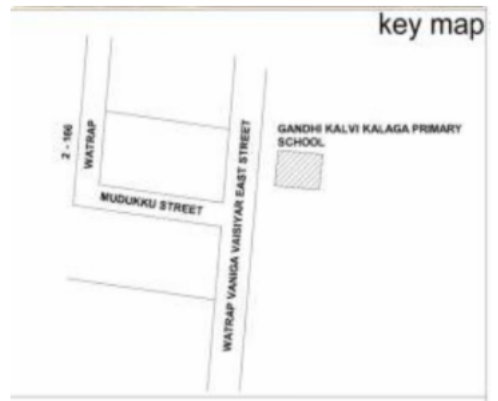

கையொப்பம்

Nazri Naksha

Google Map View

Polling Station Building Front View

Polling Station Front View

Cad View

Key MAP View

| | | | | | |
|---|------------|--|------------|--|------------|
| 1 பெயர் : கார்த்திகைலட்சுமி - தந்தையின் பெயர்: மாரிமுத்து - வீட்டு எண் : 1 வயது : 37 பாலினம் : பெண் Photo is available | FPQ4105185 | 2 பெயர் : முத்துமாரி - தாயின் பெயர்: பஞ்சவர்ணம் - வீட்டு எண் : 1 வயது : 34 பாலினம் : பெண் Photo is available | YXB0541896 | 3 பெயர் : பாண்டிச்செல்வி - கணவர் பெயர்: செல்வம் - வீட்டு எண் : 1-1 வயது : 48 பாலினம் : பெண் Photo is available | YXB0851816 |
| 4 பெயர் : கண்ணன் - தந்தையின் பெயர்: இராஜேந்திரன் - வீட்டு எண் : 1-11A வயது : 34 பாலினம் : ஆண் Photo is available | YXB0464792 | 5 பெயர் : கார்த்திகா - தந்தையின் பெயர்: இராஜேந்திரன் - வீட்டு எண் : 1-11A வயது : 32 பாலினம் : பெண் Photo is available | YXB0541599 | 6 பெயர் : விசாலாட்சி - கணவர் பெயர்: ராமகிருஷ்ணன் - வீட்டு எண் : 2-2 வயது : 48 பாலினம் : பெண் Photo is available | FPQ1364678 |
| S 7 பெயர் : மணி - தந்தையின் பெயர்: முனிகிருஷ்ண நாயுடு - வீட்டு எண் : 2-3 வயது : 69 பாலினம் : ஆண் Photo is available | YXB1477108 | S 8 பெயர் : மாரியம்மாள் - கணவர் பெயர்: மணி வீட்டு எண் : 2-8 வயது : 67 பாலினம் : பெண் Photo is available | FPQ1146943 | 9 பெயர் : சண்முகம் - தந்தையின் பெயர்: மாசானம் - வீட்டு எண் : 2-5 வயது : 69 பாலினம் : ஆண் Photo is available | FPQ1147685 |
| 10 பெயர் : கருப்பாயி - கணவர் பெயர்: சண்முகம் - வீட்டு எண் : 2-5 வயது : 57 பாலினம் : பெண் Photo is available | FPQ1147693 | 11 பெயர் : விஜயலட்சுமி - தந்தையின் பெயர்: சண்முகம் - வீட்டு எண் : 2-5 வயது : 42 பாலினம் : பெண் Photo is available | FPQ3681244 | 12 பெயர் : பூமாலையாஜா - தந்தையின் பெயர்: ரெங்கம் - வீட்டு எண் : 2-7 வயது : 50 பாலினம் : ஆண் Photo is available | FPQ2093110 |
| 13 பெயர் : செல்வமணி - கணவர் பெயர்: கிருஷ்ணமூர்த்தி - வீட்டு எண் : 2-8 வயது : 64 பாலினம் : பெண் Photo is available | FPQ2098234 | 14 பெயர் : விஜயலட்சுமி தெ கணவர் பெயர்: செல்வம் வீட்டு எண் : 2எ வயது : 25 பாலினம் : பெண் Photo is available | YXB2259901 | 15 பெயர் : ராமையாபிள்ளை - தந்தையின் பெயர்: வேல்பிள்ளை - வீட்டு எண் : 2A1 வயது : 69 பாலினம் : ஆண் Photo is available | YXB1477124 |
| 16 பெயர் : சுந்தராஜன் - தந்தையின் பெயர்: கருப்பையா - வீட்டு எண் : 2B வயது : 69 பாலினம் : ஆண் Photo is available | YXB1445857 | 17 பெயர் : பூமாரிஆம்மாள் - கணவர் பெயர்: சுந்தராஜன் - வீட்டு எண் : 2B வயது : 58 பாலினம் : பெண் Photo is available | YXB1445865 | 18 பெயர் : பாலம்மாள் - கணவர் பெயர்: சுப்பிரமணியன் - வீட்டு எண் : 2C வயது : 66 பாலினம் : பெண் Photo is available | YXB1445873 |
| 19 பெயர் : செளந்தரபாண்டியன் - தந்தையின் பெயர்: தனுஷ்கோடி - வீட்டு எண் : 3 வயது : 72 பாலினம் : ஆண் Photo is available | YXB1445881 | 20 பெயர் : மாரிமுத்து - தந்தையின் பெயர்: முத்து செட்டியார் - வீட்டு எண் : 3 வயது : 65 பாலினம் : ஆண் Photo is available | YXB1445899 | 21 பெயர் : ராஜகுரு - கணவர் பெயர்: செளந்தரபாண்டியன் - வீட்டு எண் : 3 வயது : 59 பாலினம் : பெண் Photo is available | YXB1445907 |
| 22 பெயர் : முத்துவைரம் - தந்தையின் பெயர்: செளந்திரபாண்டியன் - வீட்டு எண் : 3 வயது : 31 பாலினம் : ஆண் Photo is available | YXB0541474 | 23 பெயர் : மாரியம்மாள் - தந்தையின் பெயர்: சந்தனக்கோனார் - வீட்டு எண் : 3-3-2B வயது : 45 பாலினம் : பெண் Photo is available | YXB0464784 | 24 பெயர் : சந்தானம் - தந்தையின் பெயர்: கந்தன்செட்டியார் - வீட்டு எண் : 4 வயது : 75 பாலினம் : ஆண் Photo is available | FPQ1146620 |
| 25 பெயர் : ஆதிலட்சுமி - கணவர் பெயர்: சந்தானம் - வீட்டு எண் : 4 வயது : 71 பாலினம் : பெண் Photo is available | FPQ1146711 | 26 பெயர் : கருப்பையா - தந்தையின் பெயர்: சந்தானம் - வீட்டு எண் : 4 வயது : 46 பாலினம் : ஆண் Photo is available | FPQ1146596 | 27 பெயர் : பாலசுப்ரமணியன் - தந்தையின் பெயர்: சந்தானம் - வீட்டு எண் : 4 வயது : 44 பாலினம் : ஆண் Photo is available | FPQ2805190 |
| 28 பெயர் : காளீஸ்வரி - கணவர் பெயர்: ராஜா - வீட்டு எண் : 4 வயது : 43 பாலினம் : பெண் Photo is available | YXB0541938 | 29 பெயர் : மகேஸ்வரி - கணவர் பெயர்: கருப்பையா - வீட்டு எண் : 4 வயது : 38 பாலினம் : பெண் Photo is available | YXB0366138 | 30 பெயர் : செல்வம் - தந்தையின் பெயர்: கந்தசாமி - வீட்டு எண் : 4B வயது : 54 பாலினம் : ஆண் Photo is available | YXB1445923 |