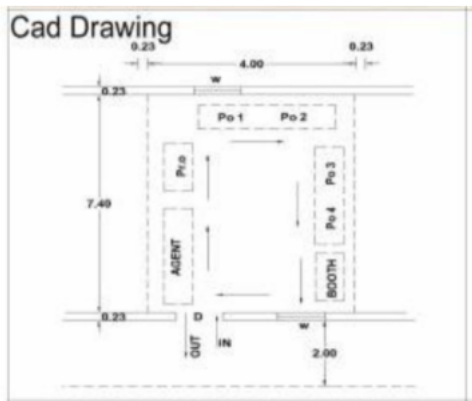

Google Map View

Polling Station Building Front View

Polling Station Front View

Cad View

Key MAP View

சட்டமன்றத் தொகுதியின் எண் மற்றும் பெயர் : 203-ஸ்ரீவில்லிப்புத்தூர் பிரிவு எண் மற்றும் பெயர் 1-வத்திராயிருப்பு (சி.நி.ஊ), வார்டு 13 ரோட்டடி தெரு 1