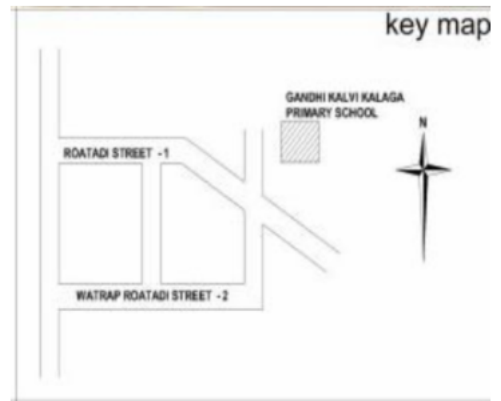

Google Map View

Polling Station Building Front View

Polling Station Front View

Cad View

Key MAP View

சட்டமன்றத் தொகுதியின் எண் மற்றும் பெயர் : 203-ஸ்ரீவில்லிப்புத்தூர் பிரிவு எண் மற்றும் பெயர் 1-வத்திராயிருப்பு (சி.நி.ஊ), வார்டு 13 ரோட்டடி தெரு 1