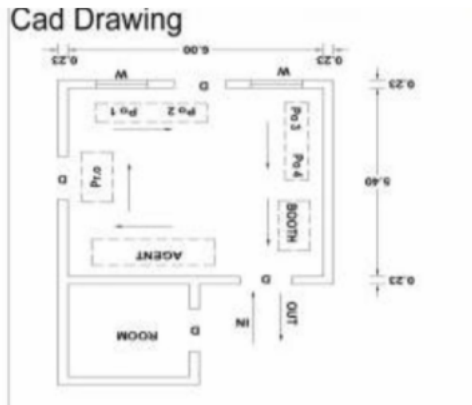

Google Map View

Polling Station Building Front View

Polling Station Front View

Cad View

Key MAP View

சட்டமன்றத் தொகுதியின் எண் மற்றும் பெயர் : 203-ஸ்ரீவில்லிப்புத்தூர்
பிரிவு எண் மற்றும் பெயர் : 1-வத்திராயிருப்பு (சி.நி.ஊ), வார்டு 12 ஆதிதிராவிடர் தெரு