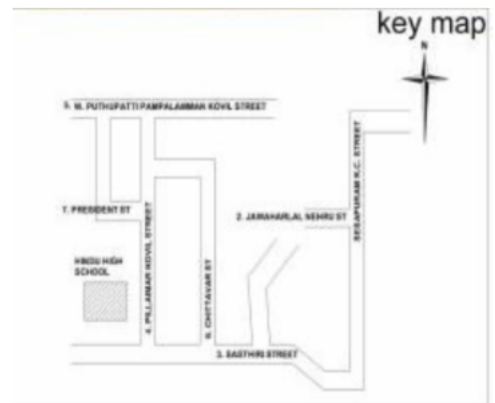

Google Map View

Polling Station Building Front View

Polling Station Front View

Cad View

Key MAP View

சட்டமன்றத் தொகுதியின் எண் மற்றும் பெயர் : 203-ஸ்ரீவில்லிப்புத்தூர்
பிரிவு எண் மற்றும் பெயர் 1-வ.புதுப்பட்டி (சி.நி.ஊ), வார்டு 4 கோபாலபுரம் ரோடு