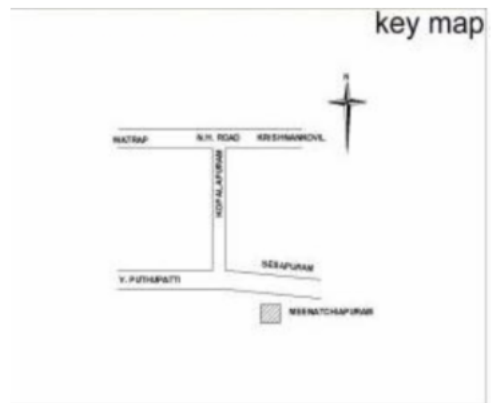

3. வாக்குச் சாவடியின் விவரங்கள்

வாக்குச் சாவடியின் எண் மற்றும் பெயர் : 82 - வத்திராயிருப்பு ஊராட்சி ஒன்றிய நடுநிலைப்பள்ளி, தெற்குப் பக்கம் நடுப் பகுதி மீனாட்சிபுரம்-626116 வாக்குச் சாவடியின் முகவரி : வத்திராயிருப்பு ஊராட்சி ஒன்றிய நடுநிலைப்பள்ளி, தெற்குப் பக்கம் நடுப் பகுதி மீனாட்சிபுரம்-626116	வாக்குச் சாவடியின் வகைப்பாடு (ஆண்/பெண்/பொது)	பொது
	துணை வாக்குச் சாவடிகளின் எண்ணிக்கை :	0

Google Map View

Polling Station Building Front View

Polling Station Front View

Cad View

Key MAP View

சட்டமன்றத் தொகுதியின் எண் மற்றும் பெயர் : 203-ஸ்ரீவில்லிப்புத்தூர்
பிரிவு எண் மற்றும் பெயர் 1-வ.புதுப்பட்டி (சி.நி.ஊ), வார்டு 2 சேஷ்புரம் ஆர். சி. தெரு