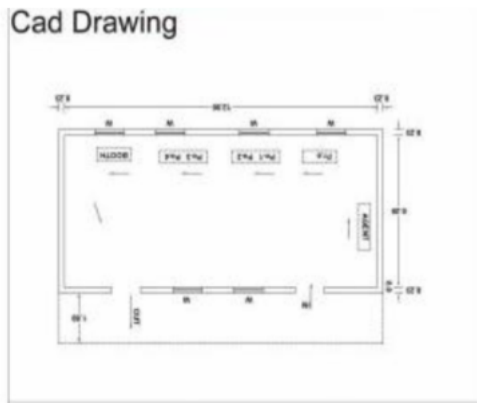

Google Map View

Polling Station Building Front View

Polling Station Front View

Cad View

Key MAP View

சட்டமன்றத் தொகுதியின் எண் மற்றும் பெயர் : 203-ஸ்ரீவில்லிப்புத்தூர்
பிரிவு எண் மற்றும் பெயர் 1-வ.புதுப்பட்டி (சி.நி.ஊ), வார்டு 2 சேஷ்புரம் ஆர். சி. தெரு