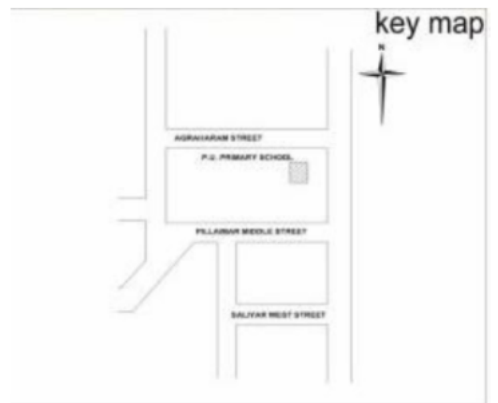

3. வாக்குச் சாவடியின் விவரங்கள்

வாக்குச் சாவடியின் எண் மற்றும் பெயர் : 85 - வத்திராயிருப்புஊராட்சிஒன்றிய தொடக்கப்பள்ளி, தெற்கு கட்டிடம் மேற்குப் பக்கம் சுந்தரபாண்டியம்-626126 வாக்குச் சாவடியின் முகவரி : வத்திராயிருப்புஊராட்சிஒன்றிய தொடக்கப்பள்ளி, தெற்கு கட்டிடம் மேற்குப் பக்கம் சுந்தரபாண்டியம்-626126	வாக்குச் சாவடியின் வகைப்பாடு (ஆண்/பெண்/பொது) துணை வாக்குச் சாவடிகளின் எண்ணிக்கை :	பொது 0
--	---	----------------------

Google Map View

Polling Station Building Front View

Polling Station Front View

Cad View

Key MAP View

சட்டமன்றத் தொகுதியின் எண் மற்றும் பெயர் : 203-ஸ்ரீவில்லிப்புத்தூர்
பிரிவு எண் மற்றும் பெயர் : 1-சுந்தரபாண்டியம் (சி.நி.ஊ), வார்டு 1 அகத்தாபட்டி