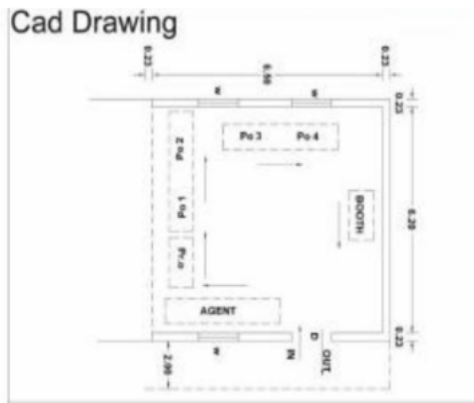

Google Map View

Polling Station Building Front View

Polling Station Front View

Cad View

Key MAP View

சட்டமன்றத் தொகுதியின் எண் மற்றும் பெயர் : 203-ஸ்ரீவில்லிப்புத்தூர்
பிரிவு எண் மற்றும் பெயர் : 1-சுந்தரபாண்டியம் (சி.நி.ஊ), வார்டு 1 அகத்தாபட்டி