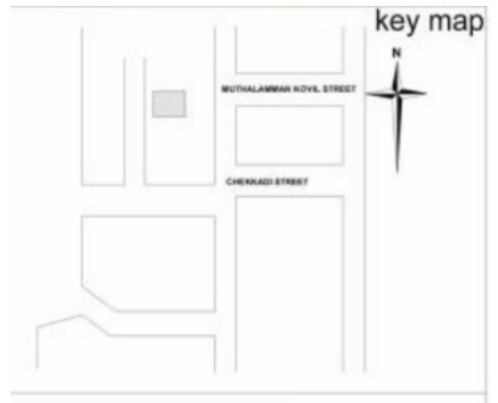

கையொப்பம்

Nazri Naksha

Google Map View

Polling Station Building Front View

Polling Station Front View

Cad View

Key MAP View

சட்டமன்றத் தொகுதியின் எண் மற்றும் பெயர் : 203-ஸ்ரீவில்லிப்புத்தூர்
பிரிவு எண் மற்றும் பெயர் : 1-சுந்தரபாண்டியம் (சி.நி.ஊ), வார்டு 5 முத்தாலம்மன்கோவில் தெரு