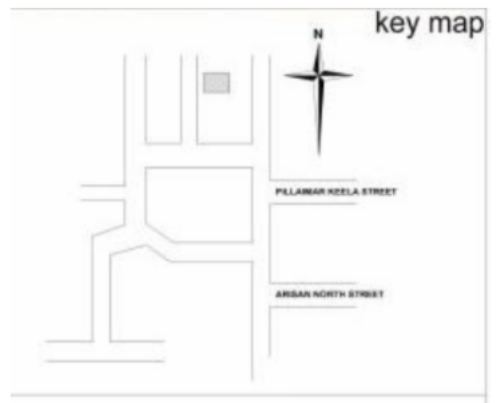

Key MAP View