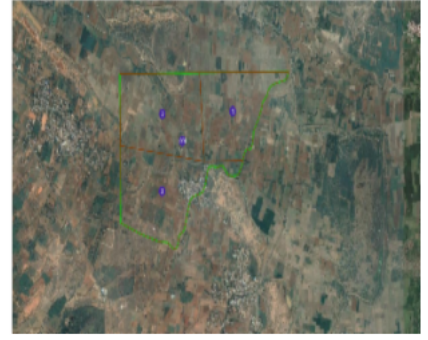

4. வாக்காளர்களின் எண்ணிக்கை

தொடங்கும் வரிசை எண்	முடியும் வரிசை எண்.	நிகர வாக்காளர்களின் எண்ணிக்கை			
		ஆண்	பெண்	மூன்றாம் பாலினம்	மொத்தம்
1	649	325	324	0	649

கையொப்பம்

Nazri Naksha

Google Map View

Polling Station Building Front View

Polling Station Front View

Cad View

Key MAP View

சட்டமன்றத் தொகுதியின் எண் மற்றும் பெயர் : 203-ஸ்ரீவில்லிப்புத்தூர்
பிரிவு எண் மற்றும் பெயர் 1-சுந்தரபாண்டியம் (வ.கி), கல்யாணிபுரம் ஊ, வார்டு 1 கல்யாணிபுரம்