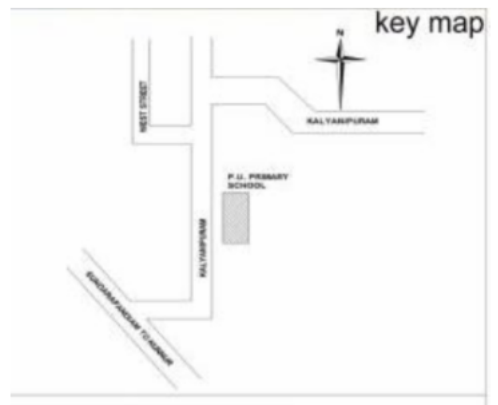

3. வாக்குச் சாவடியின் விவரங்கள்

வாக்குச் சாவடியின் எண் மற்றும் பெயர் :	வாக்குச் சாவடியின் வகைப்பாடு (ஆண்/பெண்/பொது)	பொது
95 - வத்திராயிருப்புஊராட்சிஒன்றிய தொடக்கப்பள்ளி, கல்யாணிபுரம்-626126	துணை வாக்குச் சாவடிகளின் எண்ணிக்கை :	0
வாக்குச் சாவடியின் முகவரி : வத்திராயிருப்புஊராட்சிஒன்றிய தொடக்கப்பள்ளி, கல்யாணிபுரம்-626126		

4. வாக்காளர்களின் எண்ணிக்கை

தொடங்கும் வரிசை எண்	முடியும் வரிசை எண்.	நிகர வாக்காளர்களின் எண்ணிக்கை			
		ஆண்	பெண்	மூன்றாம் பாலினம்	மொத்தம்
1	649	325	324	0	649

கையொப்பம்

Nazri Naksha

Google Map View

Polling Station Building Front View

Polling Station Front View

Cad View

Key MAP View

சட்டமன்றத் தொகுதியின் எண் மற்றும் பெயர் : 203-ஸ்ரீவில்லிப்புத்தூர்
பிரிவு எண் மற்றும் பெயர் 1-சுந்தரபாண்டியம் (வ.கி), கல்யாணிபுரம் ஊ, வார்டு 1 கல்யாணிபுரம்