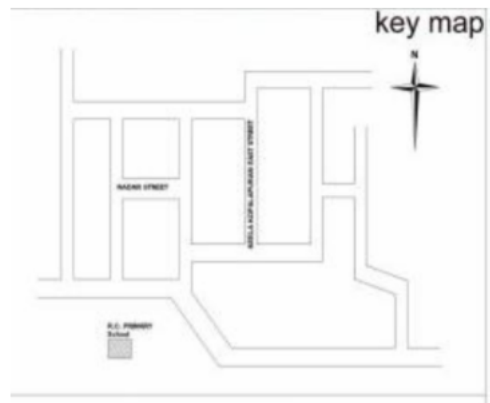

Cad View

Key MAP View