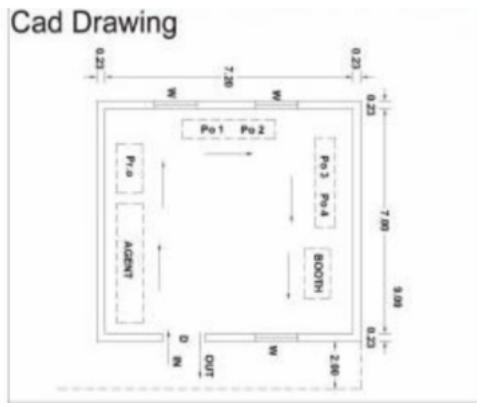

Cad View

Key MAP View