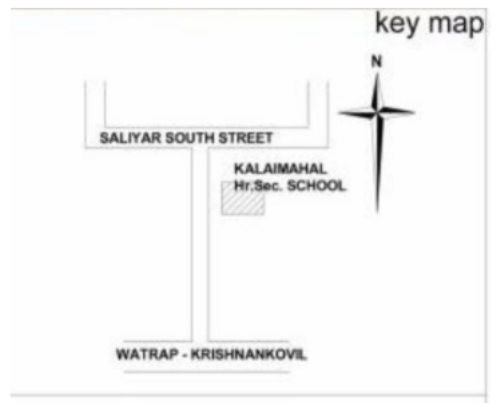

3. வாக்குச் சாவடியின் விவரங்கள்

வாக்குச் சாவடியின் எண் மற்றும் பெயர் : 98 - கலைமகள் மேல்நிலைப்பள்ளி, புதுகட்டிடம் இராமசந்திராபுரம்-626126 வாக்குச் சாவடியின் முகவரி : கலைமகள் மேல்நிலைப்பள்ளி, புதுகட்டிடம் இராமசந்திராபுரம்-626126	வாக்குச் சாவடியின் வகைப்பாடு (ஆண்/பெண்/பொது)	பொது
	துணை வாக்குச் சாவடிகளின் எண்ணிக்கை :	0

4. வாக்காளர்களின் எண்ணிக்கை

தொடங்கும் வரிசை எண்	முடியும் வரிசை எண்.	நிகர வாக்காளர்களின் எண்ணிக்கை			
		ஆண்	பெண்	மூன்றாம் பாலினம்	மொத்தம்
1	944	455	484	1	940

கையொப்பம்

Nazri Naksha

Google Map View

Polling Station Building Front View

Polling Station Front View

Cad View

Key MAP View

சட்டமன்றத் தொகுதியின் எண் மற்றும் பெயர் : 203-பூர்விலிப்புத்தூர்
பிரிவு எண் மற்றும் பெயர் 1-சுந்தரபாண்டியம் (வ.கி), இராமசந்திராபுரம் ஊ, வார்டு 1, 2 சாலியர் தெற்குத்தெரு