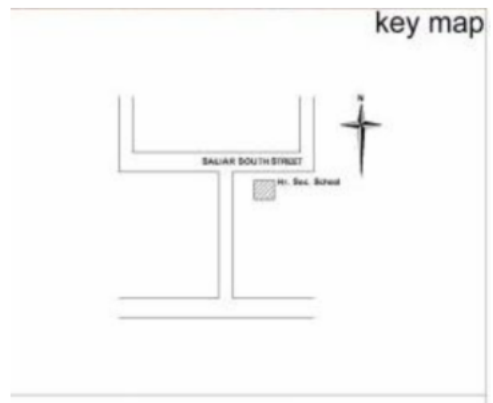

Google Map View

Polling Station Building Front View

Polling Station Front View

Cad View

Key MAP View

சட்டமன்றத் தொகுதியின் எண் மற்றும் பெயர் : 203-ஸ்ரீவில்லிபுத்தூர்
பிரிவு எண் மற்றும் பெயர் 1-சுந்தரபாண்டியம் (வ.கி), இராமச்சந்திரபுரம் ஊ, வார்டு 2,3 சாலியர் தெற்குத்தெரு