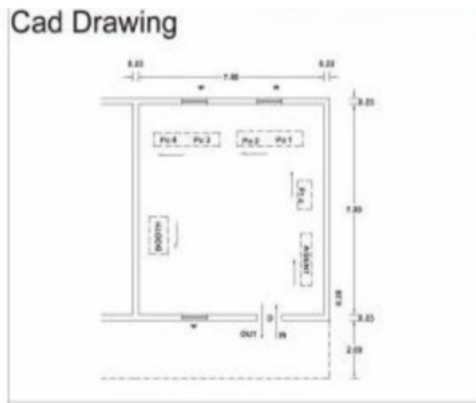

Google Map View

Polling Station Building Front View

Polling Station Front View

Cad View

Key MAP View

சட்டமன்றத் தொகுதியின் எண் மற்றும் பெயர் : 203-ஸ்ரீவில்லிபுத்தூர்
பிரிவு எண் மற்றும் பெயர் 1-சுந்தரபாண்டியம் (வ.கி), இராமச்சந்திரபுரம் ஊ, வார்டு 2,3 சாலியர் தெற்குத்தெரு