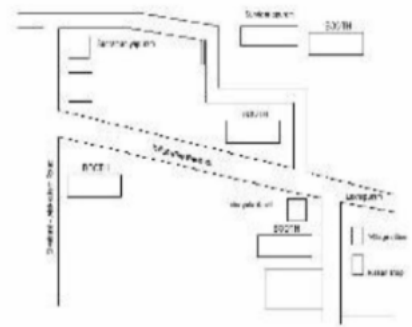

Google Map View

Polling Station Building Front View

Polling Station Front View

Cad View

Key MAP View

1 பெயர் : இராமலட்சுமி தந்தையின் பெயர்: வெதர் சாமி வீட்டு எண் : 1/137 வயது : 26 பாலினம் : பெண்	ZWN1400365 Photo is available	2 பெயர் : கலையரசி கணவர் பெயர்: கார்த்திக் வீட்டு எண் : 2/11 வயது : 25 பாலினம் : பெண்	ZWN2252971 Photo is available	3 பெயர் : காளிராஜ் தந்தையின் பெயர்: அங்குசாமி வீட்டு எண் : 2/14 வயது : 27 பாலினம் : ஆண்	ZWN2253045 Photo is available
4 பெயர் : மாரிமுத்து தந்தையின் பெயர்: அங்குச்சாமி வீட்டு எண் : 2,14 வயது : 25 பாலினம் : ஆண்	ZWN1400415 Photo is available	5 பெயர் : கார்த்திக்பரதன் தந்தையின் பெயர்: அங்குசாமி வீட்டு எண் : 2/14 வயது : 22 பாலினம் : ஆண்	ZWN2252872 Photo is available	6 பெயர் : குருலட்சுமி தந்தையின் பெயர்: முத்துபாண்டி வீட்டு எண் : 2/15 வயது : 31 பாலினம் : பெண்	ZWN2139426 Photo is available
7 பெயர் : முருகன் தந்தையின் பெயர்: மாரியப்பன் வீட்டு எண் : 2/15 வயது : 27 பாலினம் : ஆண்	ZWN1308725 Photo is available	8 பெயர் : கார்த்தீஸ்வரி தந்தையின் பெயர்: மாரியப்பன் வீட்டு எண் : 2/15 வயது : 24 பாலினம் : பெண்	ZWN2065274 Photo is available	9 பெயர் : பாண்டீஸ்வரன் தந்தையின் பெயர்: வெள்ளைச்சாமி வீட்டு எண் : 2/19 வயது : 25 பாலினம் : ஆண்	ZWN1400407 Photo is available
10 பெயர் : வெ ஆனந்த் தந்தையின் பெயர்: வெள்ளைச்சாமி வீட்டு எண் : 2/19 வயது : 20 பாலினம் : ஆண்	ZWN2350189 Photo is available	11 பெயர் : ராகவன் மா தந்தையின் பெயர்: மாரியப்பன் வீட்டு எண் : 2/21 கிழக்கு தெரு வயது : 19 பாலினம் : ஆண்	ZWN2464915 Photo is available	12 பெயர் : கண்ணன் மா தந்தையின் பெயர்: மாரியப்பன் வீட்டு எண் : 2/21 கிழமேல் தெரு வயது : 34 பாலினம் : ஆண்	ZWN2420636 Photo is available
13 பெயர் : சசி விஜயகுமார் - தந்தையின் பெயர்: சின்ன சக்கையா - வீட்டு எண் : 2-23 வயது : 39 பாலினம் : ஆண்	ZWN0030650 Photo is available	14 பெயர் : ராதா கணவர் பெயர்: பெத்தையா வீட்டு எண் : 2/25 வயது : 28 பாலினம் : பெண்	ZWN2037208 Photo is available	15 பெயர் : கோபாலகிருஷ்ணன் தந்தையின் பெயர்: முத்தால் வீட்டு எண் : 2/29 வயது : 28 பாலினம் : ஆண்	ZWN2035897 Photo is available
16 பெயர் : சக்கம்மாள் கணவர் பெயர்: கிருஷ்ணசாமி வீட்டு எண் : 2/33 வயது : 51 பாலினம் : பெண்	ZWN2039162 Photo is available	17 பெயர் : முத்துமாரி கணவர் பெயர்: சக்கையா வீட்டு எண் : 2/37 வயது : 27 பாலினம் : பெண்	ZWN2030351 Photo is available	18 பெயர் : ராமகிருஷ்ணன் தந்தையின் பெயர்: சக்கையா வீட்டு எண் : 2/39 வயது : 27 பாலினம் : ஆண்	ZWN2027431 Photo is available
19 பெயர் : சங்கரகுமார் தந்தையின் பெயர்: செல்லசக்கையா வீட்டு எண் : 2/39 வயது : 24 பாலினம் : ஆண்	ZWN2037091 Photo is available	20 பெயர் : முத்துமாரியம்மாள் கணவர் பெயர்: ஏரமுத்து வீட்டு எண் : 2/43 வயது : 26 பாலினம் : பெண்	ZWN1308766 Photo is available	21 பெயர் : சக்கம்மாள் கணவர் பெயர்: கிருஷ்ணசாமி வீட்டு எண் : 2/44 வயது : 63 பாலினம் : பெண்	ZWN2030419 Photo is available
22 பெயர் : நதியா கணவர் பெயர்: செல்வராஜ் வீட்டு எண் : 2/44 வயது : 26 பாலினம் : பெண்	ZWN2027639 Photo is available	23 பெயர் : ராஜலட்சுமி தந்தையின் பெயர்: சக்கையா வீட்டு எண் : 2/44 வயது : 22 பாலினம் : பெண்	ZWN2233252 Photo is available	24 பெயர் : முத்துக்குமார் தந்தையின் பெயர்: சஞ்சிவி வீட்டு எண் : 2,45 வயது : 30 பாலினம் : ஆண்	ZWN1406859 Photo is available
25 பெயர் : மகாலட்சுமி கணவர் பெயர்: கமலக்கண்ணன் வீட்டு எண் : 2/45 வயது : 25 பாலினம் : பெண்	ZWN1400373 Photo is available	26 பெயர் : லோகிராஜ் தந்தையின் பெயர்: வெள்ளைச்சாமி வீட்டு எண் : 2/46 வயது : 24 பாலினம் : ஆண்	ZWN2065316 Photo is available	27 பெயர் : கோபாலகிருஷ்ணன் தந்தையின் பெயர்: முத்துபாண்டி வீட்டு எண் : 2/49 வயது : 24 பாலினம் : ஆண்	ZWN2036978 Photo is available
28 பெயர் : கமலகண்ணன் தந்தையின் பெயர்: கிருஷ்ணசாமி வீட்டு எண் : 2/50 வயது : 24 பாலினம் : ஆண்	ZWN2027795 Photo is available	29 பெயர் : கருத்த பாண்டியன் தந்தையின் பெயர்: கிருஷ்ணசாமி வீட்டு எண் : 2/50 வயது : 23 பாலினம் : ஆண்	ZWN2158319 Photo is available	30 பெயர் : அழகர் குமார் தந்தையின் பெயர்: பெதார்சாமி வீட்டு எண் : 2/51 வயது : 24 பாலினம் : ஆண்	ZWN2159176 Photo is available