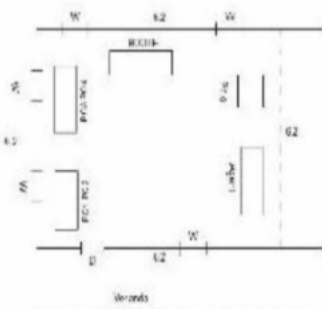

Google Map View

Polling Station Building Front View

Polling Station Front View

Cad View

Key MAP View

1 பெயர் : இராமலட்சுமி தந்தையின் பெயர்: வெதர் சாமி வீட்டு எண் : 1/137 வயது : 26 பாலினம் : பெண்	ZWN1400365 Photo is available	2 பெயர் : கலையரசி கணவர் பெயர்: கார்த்திக் வீட்டு எண் : 2/11 வயது : 25 பாலினம் : பெண்	ZWN2252971 Photo is available	3 பெயர் : காளிராஜ் தந்தையின் பெயர்: அங்குசாமி வீட்டு எண் : 2/14 வயது : 27 பாலினம் : ஆண்	ZWN2253045 Photo is available
4 பெயர் : மாரிமுத்து தந்தையின் பெயர்: அங்குச்சாமி வீட்டு எண் : 2,14 வயது : 25 பாலினம் : ஆண்	ZWN1400415 Photo is available	5 பெயர் : கார்த்திக்பரதன் தந்தையின் பெயர்: அங்குசாமி வீட்டு எண் : 2/14 வயது : 22 பாலினம் : ஆண்	ZWN2252872 Photo is available	6 பெயர் : குருலட்சுமி தந்தையின் பெயர்: முத்துபாண்டி வீட்டு எண் : 2/15 வயது : 31 பாலினம் : பெண்	ZWN2139426 Photo is available
7 பெயர் : முருகன் தந்தையின் பெயர்: மாரியப்பன் வீட்டு எண் : 2/15 வயது : 27 பாலினம் : ஆண்	ZWN1308725 Photo is available	8 பெயர் : கார்த்தீஸ்வரி தந்தையின் பெயர்: மாரியப்பன் வீட்டு எண் : 2/15 வயது : 24 பாலினம் : பெண்	ZWN2065274 Photo is available	9 பெயர் : பாண்டீஸ்வரன் தந்தையின் பெயர்: வெள்ளைச்சாமி வீட்டு எண் : 2/19 வயது : 25 பாலினம் : ஆண்	ZWN1400407 Photo is available
10 பெயர் : வெ ஆனந்த் தந்தையின் பெயர்: வெள்ளைச்சாமி வீட்டு எண் : 2/19 வயது : 20 பாலினம் : ஆண்	ZWN2350189 Photo is available	11 பெயர் : ராகவன் மா தந்தையின் பெயர்: மாரியப்பன் வீட்டு எண் : 2/21 கிழக்கு தெரு வயது : 19 பாலினம் : ஆண்	ZWN2464915 Photo is available	12 பெயர் : கண்ணன் மா தந்தையின் பெயர்: மாரியப்பன் வீட்டு எண் : 2/21 கிழமேல் தெரு வயது : 34 பாலினம் : ஆண்	ZWN2420636 Photo is available
13 பெயர் : சசி விஜயகுமார் - தந்தையின் பெயர்: சின்ன சக்கையா - வீட்டு எண் : 2-23 வயது : 39 பாலினம் : ஆண்	ZWN0030650 Photo is available	14 பெயர் : ராதா கணவர் பெயர்: பெத்தையா வீட்டு எண் : 2/25 வயது : 28 பாலினம் : பெண்	ZWN2037208 Photo is available	15 பெயர் : கோபாலகிருஷ்ணன் தந்தையின் பெயர்: முத்தால் வீட்டு எண் : 2/29 வயது : 28 பாலினம் : ஆண்	ZWN2035897 Photo is available
16 பெயர் : சக்கம்மாள் கணவர் பெயர்: கிருஷ்ணசாமி வீட்டு எண் : 2/33 வயது : 51 பாலினம் : பெண்	ZWN2039162 Photo is available	17 பெயர் : முத்துமாரி கணவர் பெயர்: சக்கையா வீட்டு எண் : 2/37 வயது : 27 பாலினம் : பெண்	ZWN2030351 Photo is available	18 பெயர் : ராமகிருஷ்ணன் தந்தையின் பெயர்: சக்கையா வீட்டு எண் : 2/39 வயது : 27 பாலினம் : ஆண்	ZWN2027431 Photo is available
19 பெயர் : சங்கரகுமார் தந்தையின் பெயர்: செல்லசக்கையா வீட்டு எண் : 2/39 வயது : 24 பாலினம் : ஆண்	ZWN2037091 Photo is available	20 பெயர் : முத்துமாரியம்மாள் கணவர் பெயர்: ஏரமுத்து வீட்டு எண் : 2/43 வயது : 26 பாலினம் : பெண்	ZWN1308766 Photo is available	21 பெயர் : சக்கம்மாள் கணவர் பெயர்: கிருஷ்ணசாமி வீட்டு எண் : 2/44 வயது : 63 பாலினம் : பெண்	ZWN2030419 Photo is available
22 பெயர் : நதியா கணவர் பெயர்: செல்வராஜ் வீட்டு எண் : 2/44 வயது : 26 பாலினம் : பெண்	ZWN2027639 Photo is available	23 பெயர் : ராஜலட்சுமி தந்தையின் பெயர்: சக்கையா வீட்டு எண் : 2/44 வயது : 22 பாலினம் : பெண்	ZWN2233252 Photo is available	24 பெயர் : முத்துக்குமார் தந்தையின் பெயர்: சஞ்சிவி வீட்டு எண் : 2,45 வயது : 30 பாலினம் : ஆண்	ZWN1406859 Photo is available
25 பெயர் : மகாலட்சுமி கணவர் பெயர்: கமலக்கண்ணன் வீட்டு எண் : 2/45 வயது : 25 பாலினம் : பெண்	ZWN1400373 Photo is available	26 பெயர் : லோகிராஜ் தந்தையின் பெயர்: வெள்ளைச்சாமி வீட்டு எண் : 2/46 வயது : 24 பாலினம் : ஆண்	ZWN2065316 Photo is available	27 பெயர் : கோபாலகிருஷ்ணன் தந்தையின் பெயர்: முத்துபாண்டி வீட்டு எண் : 2/49 வயது : 24 பாலினம் : ஆண்	ZWN2036978 Photo is available
28 பெயர் : கமலகண்ணன் தந்தையின் பெயர்: கிருஷ்ணசாமி வீட்டு எண் : 2/50 வயது : 24 பாலினம் : ஆண்	ZWN2027795 Photo is available	29 பெயர் : கருத்த பாண்டியன் தந்தையின் பெயர்: கிருஷ்ணசாமி வீட்டு எண் : 2/50 வயது : 23 பாலினம் : ஆண்	ZWN2158319 Photo is available	30 பெயர் : அழகர் குமார் தந்தையின் பெயர்: பெதார்சாமி வீட்டு எண் : 2/51 வயது : 24 பாலினம் : ஆண்	ZWN2159176 Photo is available