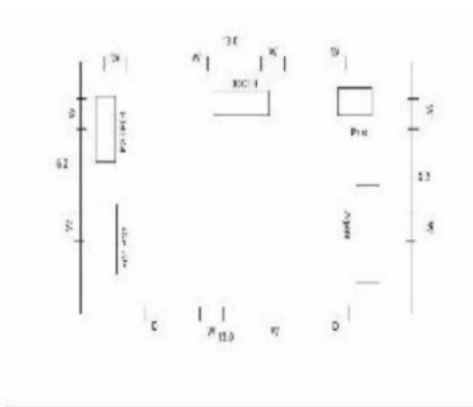

வாக்காளர் பதிவு அலுவலரின்
கையொப்பம்

Nazri Naksha

Google Map View

Polling Station Building Front View

Polling Station Front View

Cad View

Key MAP View

| | | | | | |
|--|------------|---|------------|---|------------|
| 1 பெயர் : முனியம்மாள் - கணவர் பெயர்: இன்னாசிமுத்து - வீட்டு எண் : 1 வயது : 91 பாலினம் : பெண் Photo is available | ZWN1664143 | 2 பெயர் : ராமுத்தாய் - கணவர் பெயர்: கண்ணன் - வீட்டு எண் : 1-2 வயது : 40 பாலினம் : பெண் Photo is available | ZWN0630152 | 3 பெயர் : காயத்ரி தந்தையின் பெயர்: ராமர் வீட்டு எண் : 1-2B வயது : 24 பாலினம் : பெண் Photo is available | ZWN2039261 |
| 4 பெயர் : ஜெயந்தி - கணவர் பெயர்: கனகராஜ் - வீட்டு எண் : 1-5 வயது : 37 பாலினம் : பெண் Photo is available | ZWN0293696 | 5 பெயர் : அந்தோனிராஜ் பி தந்தையின் பெயர்: புஷ்பராஜ் வீட்டு எண் : 1/5 வயது : 31 பாலினம் : ஆண் Photo is available | ZWN2381168 | 6 பெயர் : சகாயராணி தந்தையின் பெயர்: புஷ்பராஜ் வீட்டு எண் : 1/5 வயது : 26 பாலினம் : பெண் Photo is available | ZWN2065233 |
| 7 பெயர் : ஜேமஸ் தந்தையின் பெயர்: புஷ்பராஜ் வீட்டு எண் : 1/5 வயது : 24 பாலினம் : ஆண் Photo is available | ZWN2065241 | 8 பெயர் : அபிநயா கணவர் பெயர்: ஆனந்தபாபு வீட்டு எண் : 1/8 வயது : 28 பாலினம் : பெண் Photo is available | ZWN2065225 | 9 பெயர் : அனந்தநாயகி கணவர் பெயர்: மகேந்திரன் வீட்டு எண் : 1/10 வயது : 36 பாலினம் : பெண் Photo is available | ZWN2082485 |
| 10 பெயர் : சூடம்மாள் - கணவர் பெயர்: பால்ராஜ் - வீட்டு எண் : 1-12a வயது : 62 பாலினம் : பெண் Photo is available | ZWN0808733 | 11 பெயர் : அசோகராஜ் சீ தந்தையின் பெயர்: சீனிவாசன் வீட்டு எண் : 1/16 வயது : 21 பாலினம் : ஆண் Photo is available | ZWN2285245 | 12 பெயர் : வீரலட்சுமி - கணவர் பெயர்: சேது - வீட்டு எண் : 1-19 வயது : 66 பாலினம் : பெண் Photo is available | DPH4986352 |
| 13 பெயர் : பிரியங்கா தந்தையின் பெயர்: குருசாமி வீட்டு எண் : 1/20 வயது : 24 பாலினம் : பெண் Photo is available | ZWN2098218 | 14 பெயர் : மோகனபிரியா - கணவர் பெயர்: குமாரசாமி - வீட்டு எண் : 1-22 வயது : 36 பாலினம் : பெண் Photo is available | ZWN0808709 | 15 பெயர் : ரமணி - கணவர் பெயர்: சுரேஷ் - வீட்டு எண் : 1-22 வயது : 33 பாலினம் : பெண் Photo is available | ZWN1177641 |
| 16 பெயர் : சத்தியபாமா - கணவர் பெயர்: ரமேஸ் - வீட்டு எண் : 1-22 வயது : 30 பாலினம் : பெண் Photo is available | ZWN1177633 | 17 பெயர் : ஜவஹர் அ தந்தையின் பெயர்: அய்யலுசாமி வீட்டு எண் : 1/25 வயது : 22 பாலினம் : ஆண் Photo is available | ZWN2359842 | 18 பெயர் : கிருஷ்ணகுமார் அ தந்தையின் பெயர்: அய்யலுசாமி வீட்டு எண் : 1/25 வயது : 20 பாலினம் : ஆண் Photo is available | ZWN2357374 |
| 19 பெயர் : ராமசுப்ரமணியம் தந்தையின் பெயர்: கணேசன் ர வீட்டு எண் : 1/29 ஏ வயது : 22 பாலினம் : ஆண் Photo is available | ZWN2286128 | 20 பெயர் : முனிஸ்வரி கணவர் பெயர்: மகேந்திரன் வீட்டு எண் : 1/30 வயது : 33 பாலினம் : பெண் Photo is available | ZWN2065191 | 21 பெயர் : ராம்குமார் - தந்தையின் பெயர்: ராமசாமி - வீட்டு எண் : 1-35 வயது : 38 பாலினம் : ஆண் Photo is available | DPH4986360 |
| 22 பெயர் : சக்திவேல் - தந்தையின் பெயர்: மாரியப்பன் - வீட்டு எண் : 1-36 வயது : 39 பாலினம் : ஆண் Photo is available | ZWN0031211 | 23 பெயர் : அமுதா கணவர் பெயர்: சக்திவேல் வீட்டு எண் : 1/36 வயது : 33 பாலினம் : பெண் Photo is available | ZWN2065209 | 24 பெயர் : சக்திவேல்முருகன் - தந்தையின் பெயர்: காளிமுத்து - வீட்டு எண் : 1-38 வயது : 45 பாலினம் : ஆண் Photo is available | ZWN0031229 |
| 25 பெயர் : வேல்முருகன் - தந்தையின் பெயர்: காரிராஜன் - வீட்டு எண் : 1-39 வயது : 37 பாலினம் : ஆண் Photo is available | ZWN0031179 | 26 பெயர் : சுரேஷ் - தந்தையின் பெயர்: தங்கவேல் - வீட்டு எண் : 1-41 வயது : 32 பாலினம் : ஆண் Photo is available | ZWN0979096 | 27 பெயர் : சுவாதி தந்தையின் பெயர்: ரத்தினவேல் வீட்டு எண் : 1-42 வயது : 23 பாலினம் : பெண் Photo is available | ZWN2248029 |
| 28 பெயர் : காளிமுத்து தந்தையின் பெயர்: முத்துச்செல்வம் வீட்டு எண் : 1/44 வயது : 24 பாலினம் : ஆண் Photo is available | ZWN2031037 | 29 பெயர் : செல்வகுமார் தந்தையின் பெயர்: முத்துச்செல்வம் வீட்டு எண் : 1/48 வயது : 26 பாலினம் : ஆண் Photo is available | ZWN2082279 | 30 பெயர் : சுஜிதா தந்தையின் பெயர்: சந்தனமாரியப்பன் வீட்டு எண் : 1,65 வயது : 26 பாலினம் : பெண் Photo is available | ZWN1396548 |